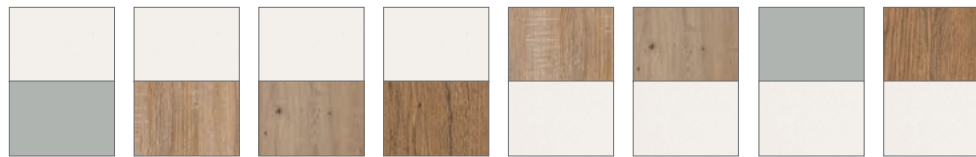

AKZENTE SETZEN MIT GLAS

Oberflächen und Oberflächen-Kombinationen

5 Oberflächen und 14 Oberflächenkombinationen stehen zur Verfügung

Korpus und Front

individuell veränderbar

Höhenkürzung: 30 %
Breitenkürzung: 40 %
Tiefenkürzung: 40 %
Tiefen- und Breitenkürzung: 50 %
Höhen- und Tiefenkürzung: 50 %
Höhen- und Breitenkürzung: 50 %
Höhen-, Breiten- und Tiefenkürzung: 60 %

Dekor-Nr.:0409111525
Oberflächen:	Hellgrau	Wildeiche*	Artisan*	Sonoma Eiche*	Lichtweiß

Korpus

Front

Dekor-Nr.:3561649455688593
Oberflächen-Kombinationen:	Lichtweiß/ Front Hellgrau	Lichtweiß/ Front Sonoma Eiche*	Lichtweiß/ Front Artisan*	Lichtweiß/ Front Wildeiche*	Sonoma Eiche*/ Front Lichtweiß	Artisan*/ Front Lichtweiß	Hellgrau/ Front Lichtweiß	Wildeiche*/ Front Lichtweiß

Korpus

Front

Dekor-Nr.:565969838491
Oberflächen-Kombinationen:	Sonoma Eiche*/ Front Hellgrau	Wildeiche*/ Front Hellgrau	Artisan*/ Front Hellgrau	Hellgrau/ Front Wildeiche*	Hellgrau/ Front Sonoma Eiche*	Hellgrau/ Front Artisan*

Glasauflage:010305060714
	Weiß	Anthrazit	Havanna	Lila Grey	Hellgrau	Jade

Metal-Design-Griffe

300	500	600	700	800
Designgriff Metalloptik Alueinlage	Nickel-matt Griffeinlage Chromglanz	Nickel-matt	Design-Griff Anthrazit	Design-Griff Schwarz