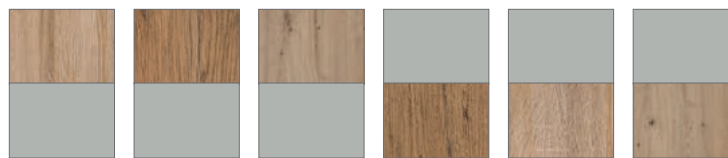

AKZENTE SETZEN MIT GLAS

Oberflächen und Oberflächen-Kombinationen

5 Oberflächen und 14 Oberflächenkombinationen stehen zur Verfügung

Korpus und Front

individuell veränderbar

Höhenkürzung: 30 %
Breitenkürzung: 40 %
Tiefenkürzung: 40 %
Tiefen- und Breitenkürzung: 50 %
Höhen- und Tiefenkürzung: 50 %
Höhen- und Breitenkürzung: 50 %
Höhen-, Breiten- und Tiefenkürzung: 60 %

Dekor-Nr.:0409111525
Oberflächen:	Hellgrau	Wildeiche*	Artisan*	Sonoma Eiche*	Lichtweiß

Korpus

Front

Dekor-Nr.:3561649455688593
Oberflächen-Kombinationen:	Lichtweiß/ Front Hellgrau	Lichtweiß/ Front Sonoma Eiche*	Lichtweiß/ Front Artisan*	Lichtweiß/ Front Wildeiche*	Sonoma Eiche*/ Front Lichtweiß	Artisan*/ Front Lichtweiß	Hellgrau/ Front Lichtweiß	Wildeiche*/ Front Lichtweiß

Korpus

Front

Dekor-Nr.:565969838491
Oberflächen-Kombinationen:	Sonoma Eiche*/ Front Hellgrau	Wildeiche*/ Front Hellgrau	Artisan*/ Front Hellgrau	Hellgrau/ Front Wildeiche*	Hellgrau/ Front Sonoma Eiche*	Hellgrau/ Front Artisan*

Glasauflage:010305060714
	Weiß	Anthrazit	Havanna	Lila Grey	Hellgrau	Jade

Metal-Design-Griffe

300	500	600	700	800
Designgriff Metalloptik Alueinlage	Nickel-matt Griffeinlage Chromglanz	Nickel-matt	Design-Griff Anthrazit	Design-Griff Schwarz