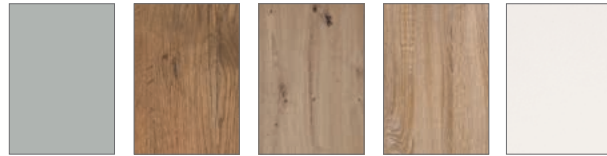

AKZENTE SETZEN MIT GLAS

Oberflächen und Oberflächen-Kombinationen

5 Oberflächen und 14 Oberflächenkombinationen stehen zur Verfügung

Korpus und Front

individuell veränderbar

Höhenkürzung: 30 %
Breitenkürzung: 40 %
Tiefenkürzung: 40 %
Tiefen- und Breitenkürzung: 50 %
Höhen- und Tiefenkürzung: 50 %
Höhen- und Breitenkürzung: 50 %
Höhen-, Breiten- und Tiefenkürzung: 60 %

Dekor-Nr.:0409111525
Oberflächen:	Hellgrau	Wildeiche*	Artisan*	Sonoma Eiche*	Lichtweiß

Korpus

Front

Dekor-Nr.:3561649455688593
Oberflächen-Kombinationen:	Lichtweiß/ Front Hellgrau	Lichtweiß/ Front Sonoma Eiche*	Lichtweiß/ Front Artisan*	Lichtweiß/ Front Wildeiche*	Sonoma Eiche*/ Front Lichtweiß	Artisan*/ Front Lichtweiß	Hellgrau/ Front Lichtweiß	Wildeiche*/ Front Lichtweiß

Korpus

Front

Dekor-Nr.:565969838491
Oberflächen-Kombinationen:	Sonoma Eiche*/ Front Hellgrau	Wildeiche*/ Front Hellgrau	Artisan*/ Front Hellgrau	Hellgrau/ Front Wildeiche*	Hellgrau/ Front Sonoma Eiche*	Hellgrau/ Front Artisan*

Glasauflage:010305060714
	Weiß	Anthrazit	Havanna	Lila Grey	Hellgrau	Jade

Metal-Design-Griffe

300	500	600	700	800
Designgriff Metalloptik Alueinlage	Nickel-matt Griffeinlage Chromglanz	Nickel-matt	Design-Griff Anthrazit	Design-Griff Schwarz