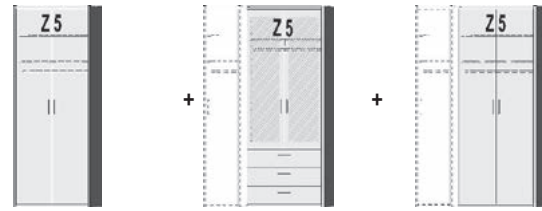

Kleine Abweichungen vorbehalten

BESTELLBEISPIELE

Basisschrank + **Anbauschrack** + **Anbauschrack**
 z.B. 1220.70.. z.B. 1251.73.. z.B. 1250.70..
 B96, H232, T59,5 B94, H232, T59,5 B94, H232, T59,5

Gesamtbreite 284 cm