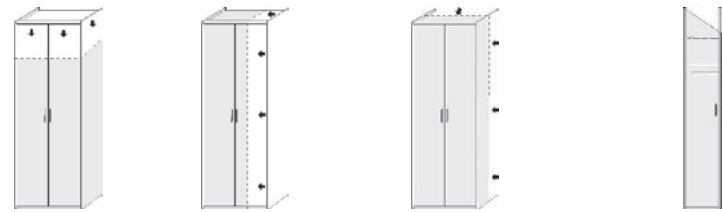

BESTELLBEISPIELE

Höhenkürzung **Breitenkürzung** **Tiefenkürzung** **Dachschrägen-Anpassung**

Einmaliger Aufpreis + 30 %

Fertigung nur möglich für Basisschrank Art.-Nr. 1210.70.. oder Anbauschrack Art.-Nr. 1240.70..
Aufpreis pro Schrank +

**Nach der Bestellung erhalten Sie
eine Planungsskizze zurück,
die Sie unterschrieben an uns
zurücksenden müssen.**

**Ohne Unterschrift erfolgt keine
Auftragsbestätigung!**

Dekor-Nr.

- ..02 Livorno Buche*
- ..05 San Remo Eiche*
- ..09 Wildeiche*
- ..11 Artisan Eiche*
- ..25 Lichtweiß
- ..46 San Remo Eiche*/Front Lichtweiß
- ..68 Artisan Eiche*/Front Lichtweiß
- ..78 Livorno Buche*/Front Lichtweiß
- ..93 Wildeiche*/Front Lichtweiß

**Bitte geben Sie bei Ihrer Bestellung die
gewünschte Höhe, Breite und/oder Tiefe an.**