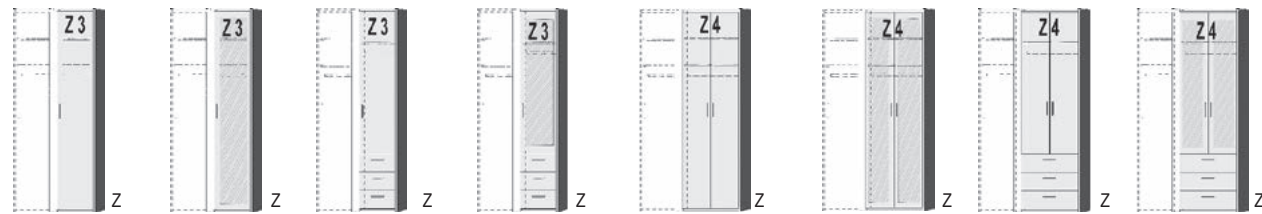

B=Breite,H=Höhe,T=Tiefe in cm

Z=zerlegt,A=aufgebaut

Kleine Abweichungen vorbehalten

**ANBAU-
DREHTÜRENSCHRÄNKE
HÖHE 232 CM
Anbau an Basisschrank
rechts wie links möglich**

BREITE 48 CM

BREITE 73 CM

- | | | | | | | | |
|--|---|---|--|-----------------------------------|--|--|---|
| 2 Einlegeböden
1 Kleiderstange
Türanschlag
rechts wie links
verwendbar | 1 Spiegel
2 Einlegeböden
1 Kleiderstange
Türanschlag
rechts wie links
verwendbar | 1 Einlegeboden
1 Kleiderstange
3 Schubkästen
Tür rechts an-
geschlagen,
Linksanschlag
bitte angeben | 1 Spiegel
1 Einlegeboden
1 Kleiderstange
3 Schubkästen
Tür rechts an-
geschlagen,
Linksanschlag
bitte angeben | 2 Einlegeböden
1 Kleiderstange | 2 Spiegel
2 Einlegeböden
1 Kleiderstange | 1 Einlegeboden
1 Kleiderstange
3 Schubkästen | 2 Spiegel
1 Einlegeboden
1 Kleiderstange
3 Schubkästen |
|--|---|---|--|-----------------------------------|--|--|---|