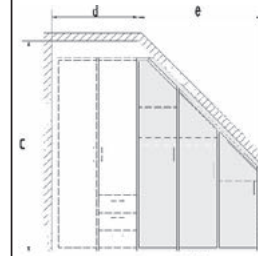

BESTELLBEISPIELE

Höhenkürzung Breitenkürzung Tiefenkürzung

Einmaliger Aufpreis + 30 %

Bitte geben Sie bei Ihrer Bestellung die gewünschte Höhe, Breite und/oder Tiefe an.

Dachschrägen-Anpassung

Fertigung nur möglich für Basisschrank Art.-Nr. 2160.70.. oder Anbausschrank Art.-Nr. 2190.70..
Aufpreis pro Schrank +

Abgeschrägte Türen sind immer an einer Mittelwand bzw. einer Seite mit 165 Grad Scharnieren angeschlagen.

5 cm breite Passblende an Schräge und Schrankaußenseite.

Keine Frontverspiegelung bei abgeschrägten Türen.