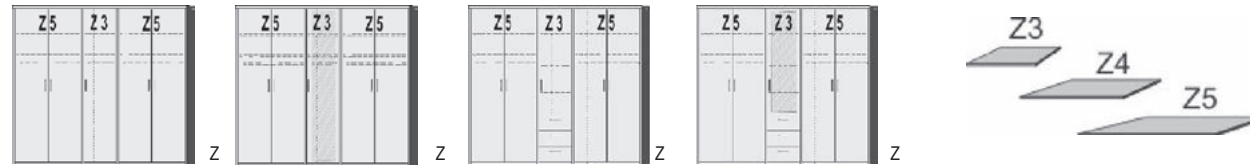

*Die Oberflächen-Dekore sind furniergetreue Nachbildungen

B=Breite,H=Höhe,T=Tiefe in cm

Z=zerlegt,A=aufgebaut

Kleine Abweichungen vorbehalten

BREITE 235 CM

DREHTÜRENSCHRÄNKE
HÖHE 211 CM

2 Mittelwände
6 Einlegeböden
3 Kleiderstangen