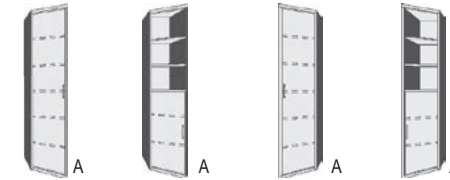

B=Breite,H=Höhe,T=Tiefe in cm

Z=zerlegt,A=aufgebaut

Kleine Abweichungen vorbehalten

ECKSCHRÄNKE SCHRÄGELEMENTE HÖHE 211 CM

BREITE 108/108 CM

BREITE 94/94 CM

BREITE 44 CM

links rechts