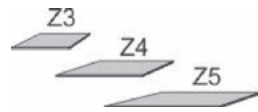

*Die Oberflächen-Dekore sind furniergetreue Nachbildungen

B=Breite,H=Höhe,T=Tiefe in cm

Z=zerlegt,A=aufgebaut

Kleine Abweichungen vorbehalten

ZUBEHÖR NUR FÜR DREHTÜRENSCHRÄNKE

nur für Fach Z4 nur für Fach Z5