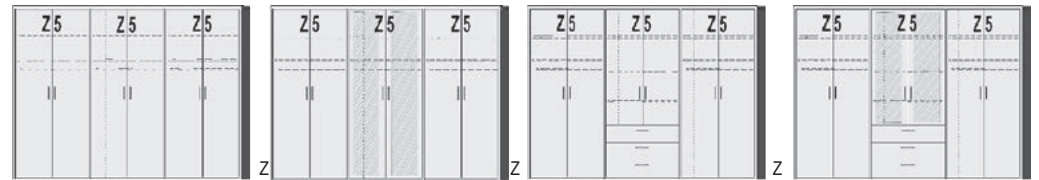

BREITE 281 CM

Dekor-Nr.

- ..02 Livorno Buche*
- ..05 San Remo Eiche*
- ..09 Wildeiche*
- ..11 Artisan Eiche*
- ..25 Lichtweiß
- ..46 San Remo Eiche*/Front Lichtweiß
- ..68 Artisan Eiche*/Front Lichtweiß
- ..78 Livorno Buche*/Front Lichtweiß
- ..93 Wildeiche*/Front Lichtweiß

2 Mittelwände
6 Einlegeböden
3 Kleiderstangen

2 mittlere Türen mit Spiegel
2 Mittelwände
6 Einlegeböden
3 Kleiderstangen

2 Mittelwände
5 Einlegeböden
3 Kleiderstangen
3 Schubkästen

2 kurze mittlere Türen mit Spiegel
2 Mittelwände
5 Einlegeböden
3 Kleiderstangen
3 Schubkästen

2189.70 ..	2189.73 ..	2192.70 ..	2192.73 ..
B 281, H 211, T 60	B 281, H 211, T 60	B 281, H 211, T 60	B 281, H 211, T 60

- ..96 Artisan Eiche*/Front HG Weiss
- ..28 Lichtweiß*/Front HG Weiss
- ..40 San Remo Eiche*/Front HG Weiss
- ..72 Livorno Buche*/Front HG Weiss
- ..98 Wildeiche*/Front HG Weiss

2189.70 ..	2189.73 ..	2192.70 ..	2192.73 ..

*Die Oberflächen-Dekore sind furniergetreue Nachbildungen

B=Breite,H=Höhe,T=Tiefe in cm

Z=zerlegt,A=aufgebaut

Kleine Abweichungen vorbehalten