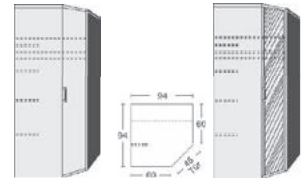

B=Breite,H=Höhe,T=Tiefe in cm

Z=zerlegt,A=aufgebaut

Kleine Abweichungen vorbehalten

ECKSCHRÄNKE SCHRÄGELEMENTE HÖHE 211 CM

BREITE 108/108 CM

BREITE 94/94 CM

BREITE 44 CM

links rechts