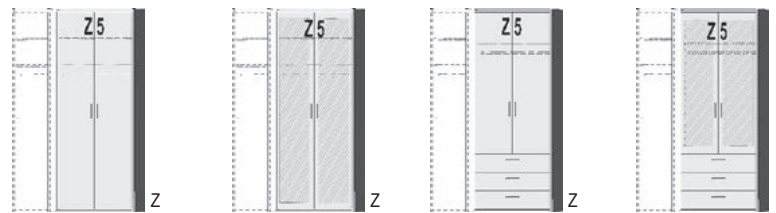

BREITE 94 CM

2 Einlegeböden 1 Kleiderstange	2 Spiegel 2 Einlegeböden 1 Kleiderstange	1 Einlegeboden 1 Kleiderstange 3 Schubkästen	2 Spiegel 1 Einlegeboden 1 Kleiderstange 3 Schubkästen	2 Außenseiten machen aus einem Anbauschrack einen Basisschrank

Dekor-Nr.

- ..02 Livorno Buche*
- ..05 San Remo Eiche*
- ..09 Wildeiche*
- ..11 Artisan Eiche*
- ..25 Lichtweiß
- ..46 San Remo Eiche*/Front Lichtweiß
- ..68 Artisan Eiche*/Front Lichtweiß
- ..78 Livorno Buche*/Front Lichtweiß
- ..93 Wildeiche*/Front Lichtweiß

1250.70 ..	1250.73 ..	1251.70 ..	1251.73 ..	1269.70 ..
B 94, H 232, T 59,5	B 94, H 232, T 59,5	B 94, H 232, T 59,5	B 94, H 232, T 59,5	H 232, T 59,5

- ..96 Artisan Eiche*/Front HG Weiss
- ..28 Lichtweiß*/Front HG Weiss
- ..40 San Remo Eiche*/Front HG Weiss
- ..72 Livorno Buche*/Front HG Weiss
- ..98 Wildeiche*/Front HG Weiss

1250.70 ..	1250.73 ..	1251.70 ..	1251.73 ..

*Die Oberflächen-Dekore sind furniergetreue Nachbildungen

B=Breite,H=Höhe,T=Tiefe in cm

Z=zerlegt,A=aufgebaut

Kleine Abweichungen vorbehalten