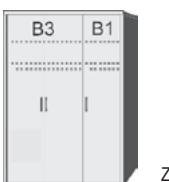

BREITE 144 CM

BREITE 190 CM

Drehtürenschränk
1 Mittelwand
4 Einlegeböden
2 Kleiderstangen

Drehtürenschränk
1 mittlere Tür mit Spiegel
1 Mittelwand
4 Einlegeböden
2 Kleiderstangen

Drehtürenschränk
2 Mittelwände
5 Einlegeböden
2 kurze Kleiderstangen
3 Schubkästen

Drehtürenschränk
1 kurze mittlere Tür mit Spiegel
2 Mittelwände
5 Einlegeböden
2 kurze Kleiderstangen
3 Schubkästen

Drehtürenschränk
1 Mittelwand
4 Einlegeböden
2 Kleiderstangen

Drehtürenschränk
2 mittlere Türen mit Spiegel
1 Mittelwand
4 Einlegeböden
2 Kleiderstangen

*Die Oberflächen-Dekore sind furniergetreue Nachbildungen.

B= Breite, H= Höhe, T= Tiefe in cm

Z=zerlegt, A=aufgebaut

Kleine Abweichungen vorbehalten!