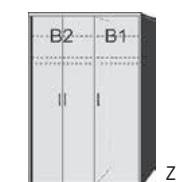

**DREHTÜRENSCHRÄNKE
HÖHE 211 CM
EINLEGEBÖDEN**

BREITE 96 CM

BREITE 123 CM

Drehtürenschränk
1 Mittelwand
4 Einlegeböden
1 kurze Kleiderstange
3 Schubkästen

Drehtürenschränk
1 kurze rechte Tür mit Spiegel
1 Mittelwand
4 Einlegeböden
1 kurze Kleiderstange
3 Schubkästen

Drehtürenschränk
1 Mittelwand
4 Einlegeböden
1 kurze Kleiderstange
3 Schubkästen

Drehtürenschränk
1 kurze linke Tür mit Spiegel
1 Mittelwand
4 Einlegeböden
1 kurze Kleiderstange
3 Schubkästen

Einlegeböden
für Drehtürenschränke
22 mm stark
Längskanten ummantelt
Tiefe 47 cm

Drehtürenschränk
1 Mittelwand
4 Einlegeböden
2 Kleiderstangen

B 96, H 211, T 60	B 96, H 211, T 60	B 96, H 211, T 60	B 96, H 211, T 60	B 44,9	B 91,6	B 123, H 211, T 60
6125.01 ..	6125.31 ..	6124.01 ..	6124.31 ..	7548.00 ..	7529.00 ..	6130.01 ..

*Dekor-Nr. und Oberflächen

- ..02 Livorno Buche*
- ..04 Hellgrau
- ..05 San Remo Eiche*
- ..09 Wildeiche*
- ..11 Artisan Eiche*
- ..15 Sonoma Eiche*
- ..25 Lichtweiß
- ..80 Astkernbuche*

- ..34 Lichtweiß/ Front Astkernbuche*
- ..35 Lichtweiß/ Front Hellgrau
- ..42 Lichtweiß/Front Livorno Buche*
- ..47 Lichtweiß/Front San Remo Eiche*
- ..61 Lichtweiß/Front Sonoma Eiche*
- ..64 Lichtweiß/Front Artisan Eiche*
- ..94 Lichtweiß/Front Wildeiche*

- ..75 Hellgrau/Front Livorno Buche*
- ..79 Hellgrau/Front San Remo Eiche*
- ..83 Hellgrau/Front Wildeiche*
- ..84 Hellgrau/Front Sonoma Eiche*
- ..85 Hellgrau/Front Lichtweiß
- ..86 Hellgrau/Front Astkernbuche*
- ..91 Hellgrau/Front Artisan Eiche*

- ..68 Artisan Eiche*/Front Lichtweiß
- ..69 Artisan Eiche*/Front Hellgrau
- ..65 Astkernbuche*/Front Hellgrau
- ..81 Astkernbuche*/Front Lichtweiß

- ..43 San Remo Eiche*/Front Hellgrau
- ..46 San Remo Eiche*/Front Lichtweiß

..55 Sonoma Eiche*/Front Lichtweiß	B 144, H 211, T 60	B 144, H 211, T 60	B 144, H 211, T 60	B 144, H 211, T 60	B 190, H 211, T 60	B 190, H 211, T 60
..56 Sonoma Eiche*/Front Hellgrau	6140.01 ..	6140.31 ..	6145.01 ..	6145.31 ..	6160.01 ..	6160.31 ..

- ..60 Livorno Buche*/Front Hellgrau
- ..78 Livorno Buche*/Front Lichtweiß

- ..59 Wildeiche*/Front Hellgrau
- ..93 Wildeiche*/Front Lichtweiß