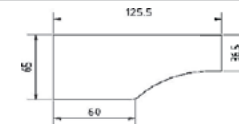

Wangenschreibtisch
mit abgerundeter Arbeitsplatte und Rückwand