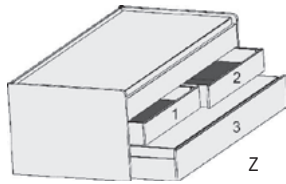

Kleine Abweichungen vorbehalten!

**DUO-LIEGE
DOPPEL-LIEGE**

Höhe der vorderen Bettseite: 59,5cm

Höhe der vorderen Bettseite: 49cm

Duo-Liege

Liegefläche
oben 90x200cm
unten: 90x190cm

Liegefläche
oben 120x200cm
unten: 90x190cm