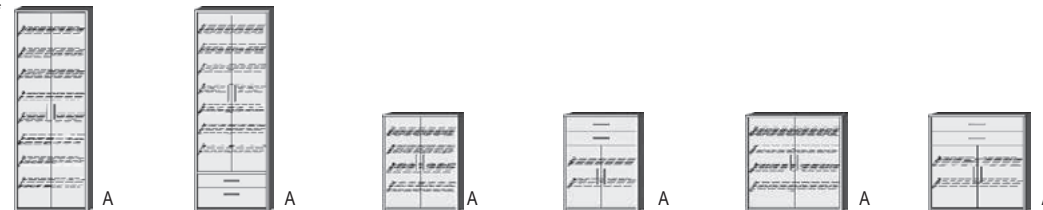

- ..60 Livorno Buche*/Front Hellgrau
- ..78 Livorno Buche*/Front Lichtweiß

- ..59 Wildeiche*/Front Hellgrau
- ..93 Wildeiche*/Front Lichtweiß

Breite 75 cm

Breite 75 cm

Breite 96 cm

Schuhschränk

8 Schuhroste für ca. 33 Paar Schuhe