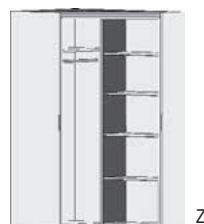

**ECKSCHRÄNKE
HÖHE 211 CM
BELEUCHTUNG
EINSATZ**

BREITE 135 / 96 CM

Eckschrank
2 Türen, Kleiderschranksatz mit
1 Einlegeboden B91,6, T47cm, 1 Kleiderstange
rechts: Wäsche-Regal-Element, Regal mit 4 Böden T31,7cm
Schubkästen und Beleuchtung optional erhältlich

Eckschrank
2 Türen, Kleiderschranksatz mit
1 Einlegeboden B91,6, T47cm, 1 Kleiderstange
links: Wäsche-Regal-Element, Regal mit 4 Böden T31,7cm
Schubkästen und Beleuchtung optional erhältlich

Schubkasten-Einsatz
für Eckschränke
Art.-Nr. 6365.0...
Art.-Nr. 6366.0...
2 grifflose Schubkästen
SK-Blenden 20,8cm
1 Mittelwand

Beleuchtung
für Eckschrank
Art.-Nr. 6365.0...
Art.-Nr. 6366.0...
LED-Beleuchtung mit
Bewegungsmelder

1 Spiegel auf Innentür

1 Spiegel auf Innentür

B 135/96, H 211, T 59,5/35,5

6365.00 ..

6365.30 ..

6366.00 ..

6366.30 ..

B 45.5, H 48, T 32

6348.00 ..

6854.0001

*Dekor-Nr. und Oberflächen

- ..02 Livorno Buche*
- ..04 Hellgrau
- ..05 San Remo Eiche*
- ..09 Wildeiche*
- ..11 Artisan Eiche*
- ..15 Sonoma Eiche*
- ..25 Lichtweiß
- ..80 Astkernbuche*

- ..34 Lichtweiß/ Front Astkernbuche*
- ..35 Lichtweiß/ Front Hellgrau
- ..42 Lichtweiß/Front Livorno Buche*
- ..47 Lichtweiß/Front San Remo Eiche*
- ..61 Lichtweiß/Front Sonoma Eiche*
- ..64 Lichtweiß/Front Artisan Eiche*
- ..94 Lichtweiß/Front Wildeiche*

- ..75 Hellgrau/Front Livorno Buche*
- ..79 Hellgrau/Front San Remo Eiche*
- ..83 Hellgrau/Front Wildeiche*
- ..84 Hellgrau/Front Sonoma Eiche*
- ..85 Hellgrau/Front Lichtweiß
- ..86 Hellgrau/Front Astkernbuche*
- ..91 Hellgrau/Front Artisan Eiche*

- ..68 Artisan Eiche*/Front Lichtweiß
- ..69 Artisan Eiche*/Front Hellgrau

- ..65 Astkernbuche*/Front Hellgrau
- ..81 Astkernbuche*/Front Lichtweiß

- ..43 San Remo Eiche*/Front Hellgrau
- ..46 San Remo Eiche*/Front Lichtweiß

- ..55 Sonoma Eiche*/Front Lichtweiß
- ..56 Sonoma Eiche*/Front Hellgrau

- ..60 Livorno Buche*/Front Hellgrau
- ..78 Livorno Buche*/Front Lichtweiß

- ..59 Wildeiche*/Front Hellgrau
- ..93 Wildeiche*/Front Lichtweiß