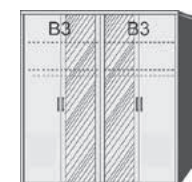

BREITE 144 CM

BREITE 190 CM

Drehtürenschränk
1 Mittelwand
4 Einlegeböden
2 Kleiderstangen

Drehtürenschränk
1 mittlere Tür mit Spiegel
1 Mittelwand
4 Einlegeböden
2 Kleiderstangen

Drehtürenschränk
2 Mittelwände
5 Einlegeböden
2 kurze Kleiderstangen
3 Schubkästen

Drehtürenschränk
1 kurze mittlere Tür mit Spiegel
2 Mittelwände
5 Einlegeböden
2 kurze Kleiderstangen
3 Schubkästen

Drehtürenschränk
1 Mittelwand
4 Einlegeböden
2 Kleiderstangen

Drehtürenschränk
2 mittlere Türen mit Spiegel
1 Mittelwand
4 Einlegeböden
2 Kleiderstangen

*Die Oberflächen-Dekore sind furniergetreue Nachbildungen.

B= Breite, H= Höhe, T= Tiefe in cm

Z=zerlegt, A=aufgebaut

Kleine Abweichungen vorbehalten!