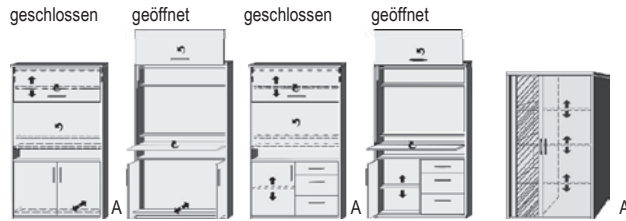

*Die Oberflächen-Dekore sind furniergetreue Nachbildungen.

B= Breite, H= Höhe, T= Tiefe in cm

Z=zerlegt, A=aufgebaut

Kleine Abweichungen vorbehalten!

**ELEMENTE
HÖHE 161 CM**

BREITE 96 CM

Sekretär
1 Schwenklifttür
1 aufklappbare Arbeitsplatte
1 fester Boden
1 verstellbarer Boden
1 Nische H49,5 bis 71,5cm
2 Türen
1 ausziehbarer Boden