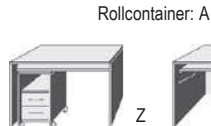

Winkelarbeitsplatz
mit ausschwenkbarem Untertisch links oder rechts verwendbar drehbarer Rollcontainer 1 Nische 2 Schubkästen; Höhe der Schub.-Blenden 13,8cm