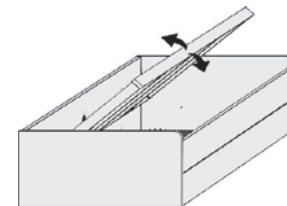

Höhe der vorderen Bettseite: 49cm

Höhe der vorderen Bettseite: 47cm

n u r mit Muschelgriff lieferbar

Nur mit
Bettseitenpolster
möglich
Kopf- und
Fußteilpolster
nicht möglich

Stauraum-Liege

Matratzenmaß: 90x200 cm
2 große Schubkästen außen,
SK-Blende 2xB64,5cm x H24cm,
2 kleine Schubkästen innen,
SK-Blende 2xB64,5cm x H12cm