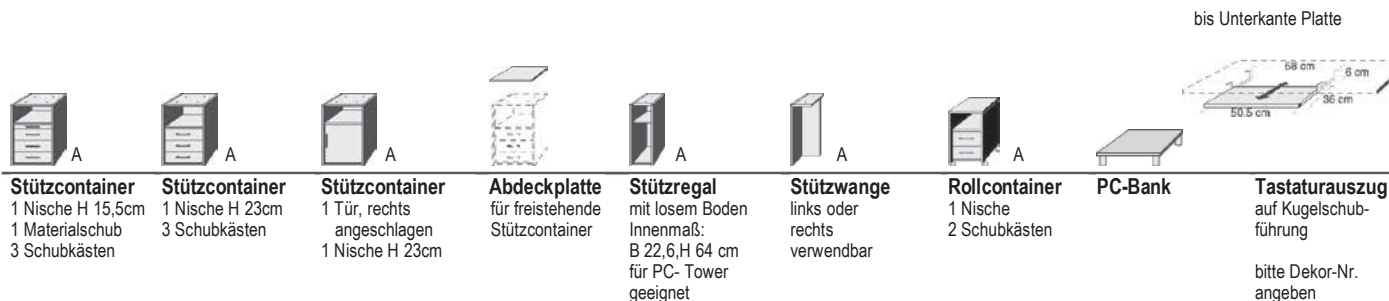

Z=zerlegt, A=aufgebaut

Kleine Abweichungen vorbehalten!

**STÜTZCONTAINER
PC-BANK
TASTATURAUSZUG**

BREITE 50,5 CM

BREITE 27 CM BREITE 17 CM BREITE 40 CM BREITE 50,5 CM

Tür auf Wunsch auch links angeschlagen								
B 50,5, H 73, T 64	B 50,5, H 73, T 64	B 50,5, H 73, T 64	B 50,5, T 65	B 27, H 73, T 64	B 17, H 73, T 64	B 40, H 65, T 47	B 50,5, H 14, T 36	B 50,5, T 36
7860.00 ..	7861.00 ..	7862.00 ..	7863.00 ..	7870.00 ..	7871.00 ..	7872.00 ..	7880.00 ..	7881.00 ..