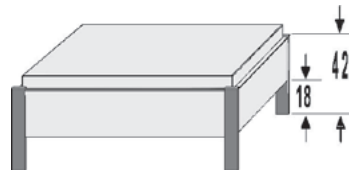

Farbliche Absetzung der Pfosten und der Deckleiste sind möglich.
Bitte geben Sie als Zusatztext zum Bett folgendes an:
ColorLine Pfosten und Deckleiste abweichende Farbe.

	Rollbettkasten	Anstellisch	Anstellisch für Betten in Komforthöhe	Element	Nachtschrank mit Rollen	Nachtschrank	Nachtschrank mit Rollen	Element mit 2 Schubkästen	Element mit 4 Schubkästen
B	130	50	50	50,5	50,5	50,5	50,5	50,5	50,5
H	17	44	51	35	41,5	49	54,5	63	63
T	70	35	35	35,5	35,5	35,5	35,5	35,5	35,5
Art.-Nr.	6800.00 ..	6810.00 ..	6809.00 ..	7746.00 ..	6820.00 ..	6821.00 ..	6822.00 ..	7472.00 ..	7473.00 ..

*Die Oberflächen-Dekore sind furniergetreue Nachbildungen.

B= Breite, H= Höhe, T= Tiefe in cm

Z=zerlegt, A=aufgebaut

Kleine Abweichungen vorbehalten!