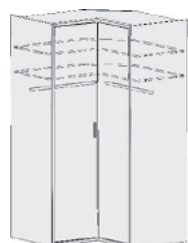

Eckschrank
90-Grad-Ecklösung mit 2 Türen,
2 durchgehende Böden,
2 Kleiderstangen

Einlegeboden
für Eckschrank 6345.00..

B 108/108 H 211 T60/60

6345.00 ..

B 103,5/103,5

6396.00 ..

*Die Oberflächen-Dekore sind furniergetreue Nachbildungen.

B= Breite, H= Höhe, T= Tiefe in cm

Z=zerlegt, A=aufgebaut

Kleine Abweichungen vorbehalten!