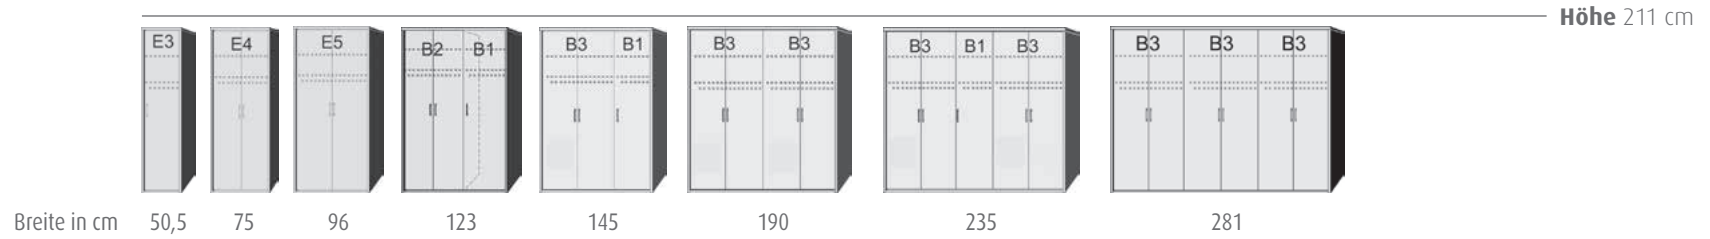

Anziehend: Alle Türelemente schließen leise und selbsttätig durch eingebaute Türdämpfer.

HÖHEN-, BREITEN- UND TIEFENÜBERSICHT

Tiefe
60 cm

Tiefe
35,5 cm

**DREHTÜRENSCHRÄNKE
HÖHE 211 CM
EINLEGEBÖDEN**

BREITE 50,5 CM