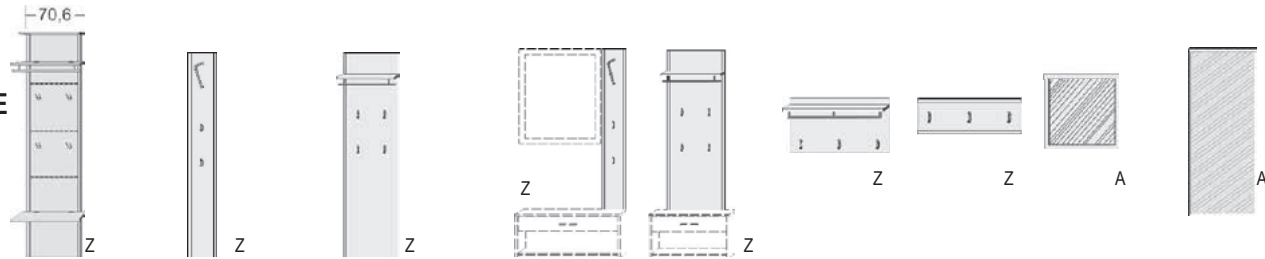

**GARDEROBEN
WANDSPIEGEL
GARDEROBENSCHRÄNKE
SCHUHBÄNKE**

Garderobe	Garderobe	Garderobe	Garderobe	Garderobe	Garderobe	Garderobe	Wandspiegel	Wandspiegel
2 Ablageböden 4 Kleiderhaken 1 Garderoben- stange für Kleiderbügel	1 Kleiderhalter für 4 Kleiderbügel 2 Kleiderhaken	1 Ablageboden 1 Garderoben- stange für Kleiderbügel 4 Kleiderhaken	1 Kleiderhalter für 4 Kleiderbügel 2 Kleiderhaken	1 Ablageboden 1 Garderoben- stange für Kleiderbügel 4 Kleiderhaken	1 Ablageboden 1 Garderoben- stange für Kleiderbügel 3 Kleiderhaken	1 Ablageboden 3 Kleiderhaken		

B 70,6, H 211, T 30	B 35 H 198	B 45 H 198	B 35 H 153	B 45 H 153	B 71 H 45	B 71 H 36	B 70 H 90	B 45,5 H 153
6405.00 ..	6460.00 ..	6461.00 ..	1731.00 ..	1732.00 ..	1735.00 ..	1736.00 ..	6415.00 ..	6419.00 ..

*Dekor-Nr. und Oberflächen

- .. 02 Livorno Buche*
- .. 04 Hellgrau
- .. 05 San Remo Eiche*
- .. 09 Wildeiche*
- .. 11 Artisan Eiche*
- .. 15 Sonoma Eiche*
- .. 25 Lichtweiß
- .. 80 Astkernbuche*

- .. 34 Lichtweiß/ Front Astkernbuche*
- .. 35 Lichtweiß/ Front Hellgrau
- .. 42 Lichtweiß/ Front Livorno Buche*
- .. 47 Lichtweiß/ Front San Remo Eiche*
- .. 61 Lichtweiß/ Front Sonoma Eiche*
- .. 64 Lichtweiß/ Front Artisan Eiche*
- .. 94 Lichtweiß/ Front Wildeiche*

- .. 75 Hellgrau/ Front Livorno Buche*
- .. 79 Hellgrau/ Front San Remo Eiche*
- .. 83 Hellgrau/ Front Wildeiche*
- .. 84 Hellgrau/ Front Sonoma Eiche*
- .. 85 Hellgrau/ Front Lichtweiß
- .. 86 Hellgrau/ Front Astkernbuche*
- .. 91 Hellgrau/ Front Artisan Eiche*

- .. 68 Artisan Eiche*/ Front Lichtweiß
- .. 69 Artisan Eiche*/ Front Hellgrau
- .. 65 Astkernbuche*/ Front Hellgrau
- .. 81 Astkernbuche*/ Front Lichtweiß
- .. 43 San Remo Eiche*/ Front Hellgrau
- .. 46 San Remo Eiche*/ Front Lichtweiß

- .. 55 Sonoma Eiche*/ Front Lichtweiß
- .. 56 Sonoma Eiche*/ Front Hellgrau

- .. 60 Livorno Buche*/ Front Hellgrau
- .. 78 Livorno Buche*/ Front Lichtweiß

- .. 59 Wildeiche*/ Front Hellgrau
- .. 93 Wildeiche*/ Front Lichtweiß

Breite 75 cm
incl. Beschlag für Wandbefestigung