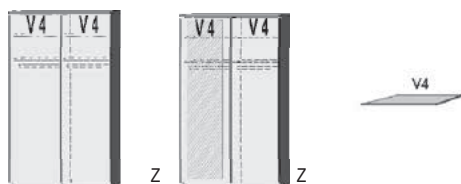

B= Breite, H= Höhe, T= Tiefe in cm

Z=zerlegt, A=aufgebaut

Kleine Abweichungen vorbehalten!

SCHWEBETÜREN- SCHRÄNKE ZUBEHÖR

BREITE 125 CM

Schwebetürenschränk
1 Mittelwand
4 Einlegeböden
2 Kleiderstangen

Einlegeboden
für Schwebetürenschränk
22mm stark