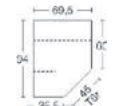

BREITE 94/69,5 CM