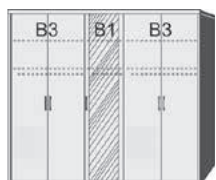

B= Breite, H= Höhe, T= Tiefe in cm

Z=zerlegt, A=aufgebaut

Kleine Abweichungen vorbehalten!

**DREHTÜRENSCHRÄNKE
HÖHE 211 CM
EINLEGEBODEN**

BREITE 190 CM

BREITE 235 CM

Drehtürenschränk
2 Mittelwände
5 Einlegeböden
3 Kleiderstangen
3 Schubkästen