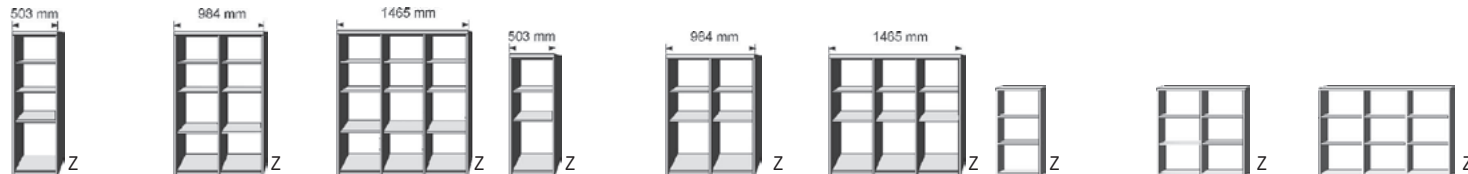

*Dekor-Nr. und Oberflächen

	3 Böden	6 Böden 1 Mittelwand	9 Böden 2 Mittelwände	2 Böden	4 Böden 1 Mittelwand	6 Böden 2 Mittelwände	2 Böden	4 Böden 1 Mittelwand	6 Böden 2 Mittelwände
	Elementseiten mit Rasterbohrungen 32mm	Elementseiten mit Rasterbohrungen 32mm	Elementseiten mit Rasterbohrungen 32mm	Elementseiten mit Rasterbohrungen 32mm	Elementseiten mit Rasterbohrungen 32mm	Elementseiten mit Rasterbohrungen 32mm	Elementseiten mit Rasterbohrungen 32mm	Elementseiten mit Rasterbohrungen 32mm	Elementseiten mit Rasterbohrungen 32mm
	ohne Rückwand	ohne Rückwand	ohne Rückwand	ohne Rückwand	ohne Rückwand	ohne Rückwand	ohne Rückwand	ohne Rückwand	ohne Rückwand
	B50,3, H161, T35,5	B98,4, H161, T35,5	B146,5, H161, T35,5	B50,3, H135, T35,5	B98,4, H135, T35,5	B146,5, H135, T35,5	B50,3, H98,5 T35,5	B98,4, H98,5 T35,5	B146,5, H98,5 T35,5
..02 Livorno Buche*									
..04 Hellgrau									
..05 San Remo Eiche*									
..09 Wildeiche*									
..11 Artisan Eiche*									
..15 Sonoma Eiche*									
..25 Lichtweiß									
..80 Astkernbuche*	7239.00	7240.00	7241.00	7245.00	7246.00	7247.00	7220.00	7221.00	7222.00

*Die Oberflächen-Dekore sind furniergetreue Nachbildungen.

B= Breite, H= Höhe, T= Tiefe in cm

Z=zerlegt, A=aufgebaut

Kleine Abweichungen vorbehalten!