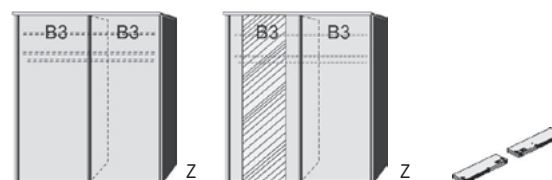

BREITE 187 CM

Schwebetürenschränk
1 Mittelwand
4 Einlegeböden
2 Kleiderstangen

Türdämpfer
1 Satz
n u r für 2-türige
Schwebetürenschränke

Spiegeltür auch rechts verwendbar		Spiegeltür auch rechts verwendbar		Spiegeltür auch rechts verwendbar	
B 125, H 211, T 64,5	B 59,5, T 47	B 144, H 211, T 64,5	B 187, H 211, T 64,5		
6306.00 ..	6306.30 ..	6310.00 ..	6315.00 ..	6315.30 ..	6308.0001

*Dekor-Nr. und Oberflächen

- ..02 Livorno Buche*
- ..04 Hellgrau
- ..05 San Remo Eiche*
- ..09 Wildeiche*
- ..11 Artisan Eiche*
- ..15 Sonoma Eiche*
- ..25 Lichtweiß
- ..80 Astkernbuche*

- ..34 Lichtweiß/ Front Astkernbuche*
- ..35 Lichtweiß/ Front Hellgrau
- ..42 Lichtweiß/ Front Livorno Buche*
- ..47 Lichtweiß/ Front San Remo Eiche*
- ..61 Lichtweiß/ Front Sonoma Eiche*
- ..64 Lichtweiß/ Front Artisan Eiche*
- ..94 Lichtweiß/ Front Wildeiche*

- ..75 Hellgrau/ Front Livorno Buche*
- ..79 Hellgrau/ Front San Remo Eiche*
- ..83 Hellgrau/ Front Wildeiche*
- ..84 Hellgrau/ Front Sonoma Eiche*
- ..85 Hellgrau/ Front Lichtweiß
- ..86 Hellgrau/ Front Astkernbuche*
- ..91 Hellgrau/ Front Artisan Eiche*

- ..68 Artisan Eiche*/ Front Lichtweiß
- ..69 Artisan Eiche*/ Front Hellgrau

- ..65 Astkernbuche*/ Front Hellgrau
- ..81 Astkernbuche*/ Front Lichtweiß

- ..43 San Remo Eiche*/ Front Hellgrau
- ..46 San Remo Eiche*/ Front Lichtweiß

- ..55 Sonoma Eiche*/ Front Lichtweiß
- ..56 Sonoma Eiche*/ Front Hellgrau

- ..60 Livorno Buche*/ Front Hellgrau
- ..78 Livorno Buche*/ Front Lichtweiß

- ..59 Wildeiche*/ Front Hellgrau
- ..93 Wildeiche*/ Front Lichtweiß