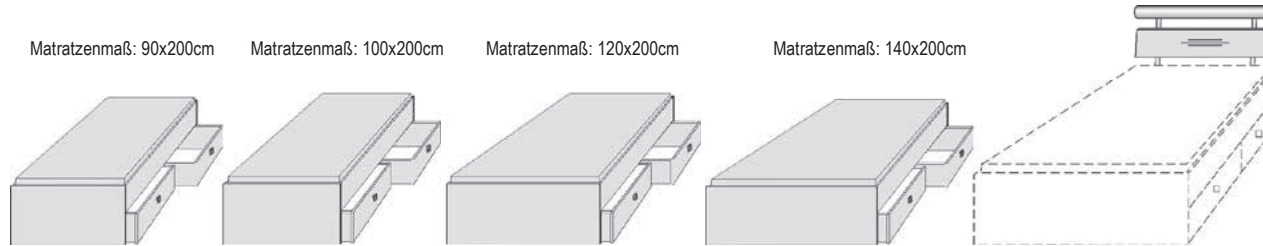

*Die Oberflächen-Dekore sind furniergetreue Nachbildungen.

B= Breite, H= Höhe, T= Tiefe in cm

Z=zerlegt, A=aufgebaut

Kleine Abweichungen vorbehalten!

KASTENBETTEN KOPFSTÜCK

Matratze und Lattenrost
nicht im Lieferumfang enthalten