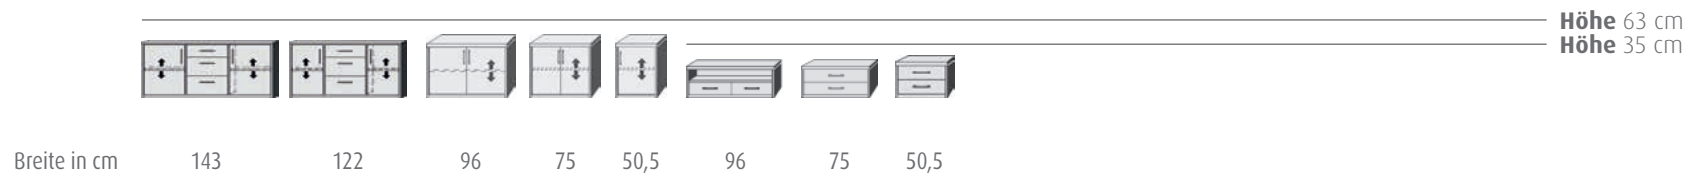

Anziehend: Alle Türelemente schließen leise und selbsttätig durch eingebaute Türdämpfer.

HÖHEN-, BREITEN- UND TIEFENÜBERSICHT

Tiefe
60 cm

Tiefe
35,5 cm

**DREHTÜRENSCHRÄNKE
HÖHE 211 CM
EINLEGEBÖDEN**

BREITE 50,5 CM