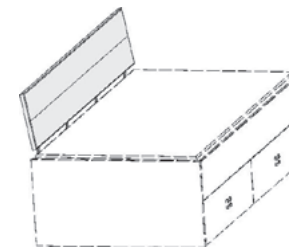

Bettseitenpolster für Kastenbett

Design-Kunstleder wahlweise in 3 Ausführungen,
Rückseite mit Fibertextstoff bespannt

- 08 Havanna
- 25 Weiss
- 39 Anthrazit

Polsterrücken zur Wand ausrichten

L 204, H 30
6808.00 ..

*Die Oberflächen-Dekore sind furniergetreue Nachbildungen.

B= Breite, H= Höhe, T= Tiefe in cm

Z=zerlegt, A=aufgebaut

Kleine Abweichungen vorbehalten!