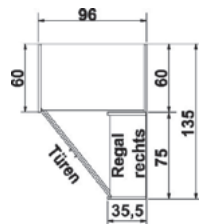

**ECKSCHRÄNKE
HÖHE 211 CM
BELEUCHTUNG
EINSATZ**

BREITE 135 / 96 CM

Eckschrank
2 Türen, Kleiderschranksatz mit
1 Einlegeboden B91,6, T47cm, 1 Kleiderstange
rechts: Wäsche-Regal-Element, Regal mit 4 Böden T31,7cm
Schubkästen und Beleuchtung optional erhältlich

Eckschrank
2 Türen, Kleiderschranksatz mit
1 Einlegeboden B91,6, T47cm, 1 Kleiderstange
links: Wäsche-Regal-Element, Regal mit 4 Böden T31,7cm
Schubkästen und Beleuchtung optional erhältlich

Schubkasten-Einsatz
für Eckschränke
Art.-Nr. 6365.0...
Art.-Nr. 6366.0...
2 grifflose Schubkästen
SK-Blenden 20,8cm
1 Mittelwand

Beleuchtung
für Eckschrank
Art.-Nr. 6365.0...
Art.-Nr. 6366.0...
LED-Beleuchtung mit
Bewegungsmelder

1 Spiegel auf Innentür

1 Spiegel auf Innentür

B 135/96, H 211, T 59,5/35,5

6365.00 ..

6365.30 ..

6366.00 ..

6366.30 ..

B 45.5, H 48, T 32

6348.00 ..

6854.0001

*Dekor-Nr. und Oberflächen

- ..02 Livorno Buche*
- ..04 Hellgrau
- ..05 San Remo Eiche*
- ..09 Wildeiche*
- ..11 Artisan Eiche*
- ..15 Sonoma Eiche*
- ..25 Lichtweiß
- ..80 Astkernbuche*

- ..34 Lichtweiß/ Front Astkernbuche*
- ..35 Lichtweiß/ Front Hellgrau
- ..42 Lichtweiß/Front Livorno Buche*
- ..47 Lichtweiß/Front San Remo Eiche*
- ..61 Lichtweiß/Front Sonoma Eiche*
- ..64 Lichtweiß/Front Artisan Eiche*
- ..94 Lichtweiß/Front Wildeiche*

- ..75 Hellgrau/Front Livorno Buche*
- ..79 Hellgrau/Front San Remo Eiche*
- ..83 Hellgrau/Front Wildeiche*
- ..84 Hellgrau/Front Sonoma Eiche*
- ..85 Hellgrau/Front Lichtweiß
- ..86 Hellgrau/Front Astkernbuche*
- ..91 Hellgrau/Front Artisan Eiche*

- ..68 Artisan Eiche*/Front Lichtweiß
- ..69 Artisan Eiche*/Front Hellgrau

- ..65 Astkernbuche*/Front Hellgrau
- ..81 Astkernbuche*/Front Lichtweiß

- ..43 San Remo Eiche*/Front Hellgrau
- ..46 San Remo Eiche*/Front Lichtweiß

- ..55 Sonoma Eiche*/Front Lichtweiß
- ..56 Sonoma Eiche*/Front Hellgrau

- ..60 Livorno Buche*/Front Hellgrau
- ..78 Livorno Buche*/Front Lichtweiß

- ..59 Wildeiche*/Front Hellgrau
- ..93 Wildeiche*/Front Lichtweiß