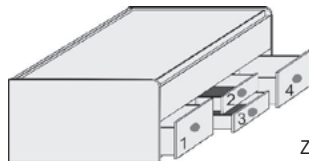

Höhe der vorderen Bettseite: 49cm

Höhe der vorderen Bettseite: 47cm

n u r mit Muschelgriff lieferbar

Nur mit
Bettseitenpolster
möglich
Kopf- und
Fußteilpolster
nicht möglich

Stauraum-Liege

Matratzenmaß: 90x200 cm
2 große Schubkästen außen,
SK-Blende 2xB64,5cm x H24cm,
2 kleine Schubkästen innen,
SK-Blende 2xB64,5cm x H12cm