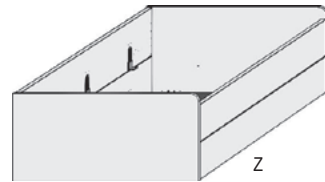

Z=zerlegt, A=aufgebaut

Kleine Abweichungen vorbehalten!

KASTEN-LIEGEN

Kasten-Liege
Liegefläche 90x200cm

Liegefläche 120x200cm

Kasten-Liege mit Doppelbettfunktion
Liegefläche: 90x200cm

Zusatzliegefläche: 80x190cm
Zusatzbett einfach herauszieh- und hochklappbar
mit 2 integrierten Metallrahmen mit Schichtholz
Maßänderungen sind aufgrund der komplexen Beschlagtechnik nicht möglich