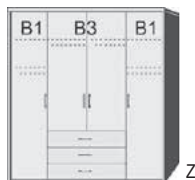

B= Breite, H= Höhe, T= Tiefe in cm

Z=zerlegt, A=aufgebaut

Kleine Abweichungen vorbehalten!

**DREHTÜRENSCHRÄNKE
HÖHE 211 CM
EINLEGEBODEN**

BREITE 190 CM

BREITE 235 CM

Drehtürenschränk
2 Mittelwände
5 Einlegeböden
3 Kleiderstangen
3 Schubkästen