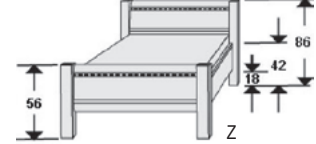

FUTON-BETTEN

Matratze und Lattenrost
nicht im Lieferumfang enthalten

- ..02 Livorno Buche*
- ..04 Hellgrau
- ..05 San Remo Eiche*
- ..09 Wildeiche*
- ..11 Artisan Eiche*
- ..15 Sonoma Eiche*
- ..25 Lichtweiß
- ..80 Astkernbuche*

Alle Futonbetten auch in Komforthöhe 49 cm (Oberkante Bettseiten) lieferbar und
als Sonderanfertigung in 190er und 210er Länge

	Matratzenmaße in cm	B L H Art.-Nr. Preis				B L H Art.-Nr. Preis				B L H Art.-Nr. Preis				B L H Art.-Nr. Preis							
		B	L	H	Art.-Nr.	Preis	B	L	H	Art.-Nr.	Preis	B	L	H	Art.-Nr.	Preis	B	L	H	Art.-Nr.	Preis
90er	90x200	98	208	42/42	6601.00	..	98	208	42/86	6601.24	..	98	215	42/86	6601.22	..	98	208	56/86	6651.24	..
	90x220	98	228	42/42	6602.00	..	98	228	42/86	6602.24	..	98	235	42/86	6602.22	..	98	228	56/86	6652.24	..
100er	100x200	108	208	42/42	6604.00	..	108	208	42/86	6604.24	..	108	215	42/86	6604.22	..	108	208	56/86	6654.24	..
	100x220	108	228	42/42	6605.00	..	108	228	42/86	6605.24	..	108	235	42/86	6605.22	..	108	228	56/86	6655.24	..
120er	120x200	128	208	42/42	6607.00	..	128	208	42/86	6607.24	..	128	215	42/86	6607.22	..	128	208	56/86	6657.24	..
	120x220	128	228	42/42	6608.00	..	128	228	42/86	6608.24	..	128	235	42/86	6608.22	..	128	228	56/86	6658.24	..
140er	140x200	148	208	42/42	6610.00	..	148	208	42/86	6610.24	..	148	215	42/86	6610.22	..	148	208	56/86	6660.24	..
	140x220	148	228	42/42	6611.00	..	148	228	42/86	6611.24	..	148	235	42/86	6611.22	..	148	228	56/86	6661.24	..
160er mit Mittelbalken	160x200	168	208	42/42	6613.00	..	168	208	42/86	6613.24	..	168	215	42/86	6613.22	..	168	208	56/86	6663.24	..
	160x220	168	228	42/42	6614.00	..	168	228	42/86	6614.24	..	168	235	42/86	6614.22	..	168	228	56/86	6664.24	..
180er mit Mittelbalken	180x200	188	208	42/42	6616.00	..	188	208	42/86	6616.24	..	188	215	42/86	6616.22	..	188	208	56/86	6666.24	..
	180x220	188	228	42/42	6617.00	..	188	228	42/86	6617.24	..	188	235	42/86	6617.22	..	188	228	56/86	6667.24	..
200er mit Mittelbalken	200x200	208	208	42/42	6619.00	..	208	208	42/86	6619.24	..	208	215	42/86	6619.22	..	208	208	56/86	6669.24	..
	200x220	208	228	42/42	6620.00	..	208	228	42/86	6620.24	..	208	235	42/86	6620.22	..	208	228	56/86	6670.24	..

*Dekor-Nr. und Oberflächen

- ..02 Livorno Buche*
- ..04 Hellgrau
- ..05 San Remo Eiche*
- ..09 Wildeiche*
- ..11 Artisan Eiche*
- ..15 Sonoma Eiche*
- ..25 Lichtweiß
- ..80 Astkernbuche*
- ..34 Lichtweiß/ Front Astkernbuche*
- ..35 Lichtweiß/ Front Hellgrau
- ..42 Lichtweiß/ Front Livorno Buche*
- ..47 Lichtweiß/ Front San Remo Eiche*
- ..61 Lichtweiß/ Front Sonoma Eiche*
- ..64 Lichtweiß/ Front Artisan Eiche*
- ..94 Lichtweiß/ Front Wildeiche*
- ..75 Hellgrau/ Front Livorno Buche*
- ..79 Hellgrau/ Front San Remo Eiche*
- ..83 Hellgrau/ Front Wildeiche*
- ..84 Hellgrau/ Front Sonoma Eiche*
- ..85 Hellgrau/ Front Lichtweiß
- ..86 Hellgrau/ Front Astkernbuche*
- ..91 Hellgrau/ Front Artisan Eiche*
- ..68 Artisan Eiche*/ Front Lichtweiß
- ..69 Artisan Eiche*/ Front Hellgrau
- ..65 Astkernbuche*/ Front Hellgrau
- ..81 Astkernbuche*/ Front Lichtweiß
- ..43 San Remo Eiche*/ Front Hellgrau
- ..46 San Remo Eiche*/ Front Lichtweiß
- ..55 Sonoma Eiche*/ Front Lichtweiß
- ..56 Sonoma Eiche*/ Front Hellgrau
- ..60 Livorno Buche*/ Front Hellgrau
- ..78 Livorno Buche*/ Front Lichtweiß
- ..59 Wildeiche*/ Front Hellgrau
- ..93 Wildeiche*/ Front Lichtweiß