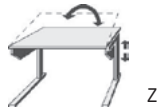

BREITE 117 CM

BREITE 40 CM

BREITE 110 CM

BREITE 125,5 CM

In der Höhe verstellbar von 52 - 79 cm,
Neigungsverstellung der Arbeitsplatte von 0 - 21°

Junior
Fußgestell silberfarbig, ein großer Schubkasten auf Rollschubführung mit Materialeinteilung