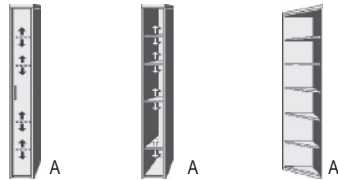

**ELEMENTE
HÖHE 211 CM**

BREITE 28,5 CM

BREITE 35,5/35,5 CM

Element 1 Tür, rechts angeschlagen 4 verstellbare Böden	Regal-Element 4 verstellbare Böden	Abschluss-Regal 5 Winkelregalböden Regal links oder rechts verwendbar

T 35,5 cm B 28,5, H 211 7250.00 ..	T 35,5 cm B 28,5, H 211 7251.00 ..	T 35,5 cm B 35,5, H 211 7265.00 ..

*Dekor-Nr. und Oberflächen

- ..02 Livorno Buche*
- ..04 Hellgrau
- ..05 San Remo Eiche*
- ..09 Wildeiche*
- ..11 Artisan Eiche*
- ..15 Sonoma Eiche*
- ..25 Lichtweiß
- ..80 Astkernbuche*

- ..34 Lichtweiß/ Front Astkernbuche*
- ..35 Lichtweiß/ Front Hellgrau
- ..42 Lichtweiß/ Front Livorno Buche*
- ..47 Lichtweiß/ Front San Remo Eiche*
- ..61 Lichtweiß/ Front Sonoma Eiche*
- ..64 Lichtweiß/ Front Artisan Eiche*
- ..94 Lichtweiß/ Front Wildeiche*

- ..75 Hellgrau/ Front Livorno Buche*
- ..79 Hellgrau/ Front San Remo Eiche*
- ..83 Hellgrau/ Front Wildeiche*
- ..84 Hellgrau/ Front Sonoma Eiche*
- ..85 Hellgrau/ Front Lichtweiß
- ..86 Hellgrau/ Front Astkernbuche*
- ..91 Hellgrau/ Front Artisan Eiche*

- ..68 Artisan Eiche*/ Front Lichtweiß
- ..69 Artisan Eiche*/ Front Hellgrau
- ..65 Astkernbuche*/ Front Hellgrau
- ..81 Astkernbuche*/ Front Lichtweiß

- ..43 San Remo Eiche*/ Front Hellgrau
- ..46 San Remo Eiche*/ Front Lichtweiß

- ..55 Sonoma Eiche*/ Front Lichtweiß
- ..56 Sonoma Eiche*/ Front Hellgrau

- ..60 Livorno Buche*/ Front Hellgrau
- ..78 Livorno Buche*/ Front Lichtweiß

- ..59 Wildeiche*/ Front Hellgrau
- ..93 Wildeiche*/ Front Lichtweiß

BREITE 44 CM

Kombinationsbeispiel

Kombinationsbeispiel