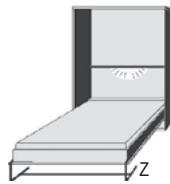

BREITE 153 CM

Belastbarkeit: 200 kg