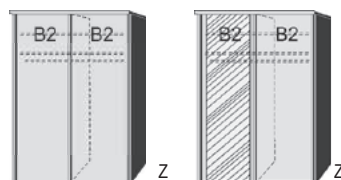

BREITE 144 CM

Schwebetürenschränk
1 Mittelwand
4 Einlegeböden
2 Kleiderstangen