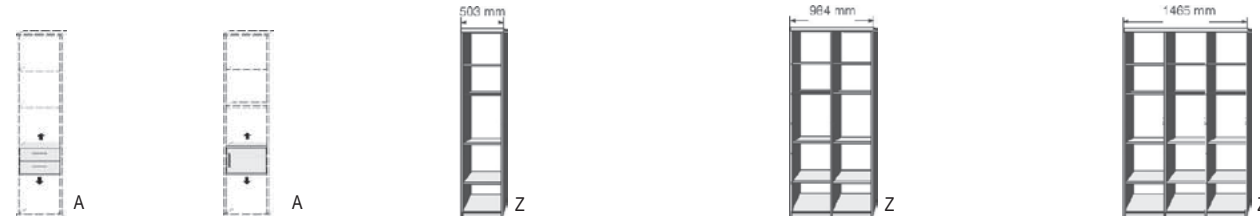

**SCHUBKASTEN-EINSATZ
TÜR-EINSATZ
REGALE
BIBLIOTHEKEN**
incl. Beschlag für
Wandbefestigung

Höhe 211 cm, auch als Raumteiler geeignet

*Dekor-Nr. und Oberflächen

	Schubkasten-Einsatz 2 Schubkästen 1 Rückwand	Tür-Einsatz 1 Tür, rechts angeschlagen 1 Rückwand	4 Böden	8 Böden 1 Mittelwand	12 Böden 2 Mittelwände
		Tür auf Wunsch auch links angeschlagen	Elementseiten mit Rasterbohrungen 32mm	Elementseiten mit Rasterbohrungen 32mm	Elementseiten mit Rasterbohrungen 32mm
	Griff-Nr. angeben		ohne Rückwand	ohne Rückwand	ohne Rückwand
	B46, H33, T34	B46, H33, T34	B 50,3, H 211, T 35,5	B 98,4, H 211, T 35,5	B 146,5, H 211, T 35,5
..02 Livorno Buche*					
..04 Hellgrau					
..05 San Remo Eiche*					
..09 Wildeiche*					
..11 Artisan Eiche*					
..15 Sonoma Eiche*					
..25 Lichtweiß					
..80 Astkernbuche*	5800.00	5801.00	7231.00	7232.00	7233.00

**REGALE
BIBLIOTHEKEN**

Höhe 161 cm, auch als Raumteiler geeignet | Höhe 135 cm, auch als Raumteiler geeignet | Höhe 98,5 cm, auch als Raumteiler geeignet

incl. Beschlag für
Wandbefestigung