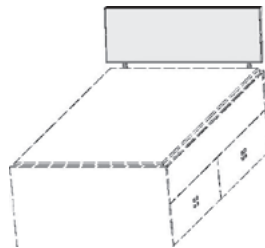

*Dekor-Nr. und Oberflächen

- ..02 Livorno Buche*
- ..04 Hellgrau
- ..05 San Remo Eiche*
- ..09 Wildeiche*
- ..11 Artisan Eiche*
- ..15 Sonoma Eiche*
- ..25 Lichtweiß
- ..80 Astkernbuche*

- ..34 Lichtweiß/ Front Astkernbuche*
- ..35 Lichtweiß/ Front Hellgrau
- ..42 Lichtweiß/Front Livorno Buche*
- ..47 Lichtweiß/Front San Remo Eiche*
- ..61 Lichtweiß/Front Sonoma Eiche*
- ..64 Lichtweiß/Front Artisan Eiche*
- ..94 Lichtweiß/Front Wildeiche*

- ..75 Hellgrau/Front Livorno Buche*
- ..79 Hellgrau/Front San Remo Eiche*
- ..83 Hellgrau/Front Wildeiche*
- ..84 Hellgrau/Front Sonoma Eiche*
- ..85 Hellgrau/Front Lichtweiß
- ..86 Hellgrau/Front Astkernbuche*
- ..91 Hellgrau/Front Artisan Eiche*

- ..68 Artisan Eiche*/Front Lichtweiß
- ..69 Artisan Eiche*/Front Hellgrau

- ..65 Astkernbuche*/Front Hellgrau
- ..81 Astkernbuche*/Front Lichtweiß

- ..43 San Remo Eiche*/Front Hellgrau
- ..46 San Remo Eiche*/Front Lichtweiß

- ..55 Sonoma Eiche*/Front Lichtweiß B 35, T 50
- ..56 Sonoma Eiche*/Front Hellgrau 6811.00 ..

- ..60 Livorno Buche*/Front Hellgrau
- ..78 Livorno Buche*/Front Lichtweiß

- ..59 Wildeiche*/Front Hellgrau
- ..93 Wildeiche*/Front Lichtweiß

Maximale Belastbarkeit: 10 kg

Kopfteilpolster für Kastenbett
Design-Kunstleder wahlweise in 3 Ausführungen,
Rückseite mit Fibertextstoff bespannt

- 08 Havanna
- 25 Weiss
- 39 Anthrazit

Polsterrücken zur Wand ausrichten

für Breite	für Breite	für Breite	für Breite
90 cm	100 cm	120 cm	140 cm

B 81, H 30	B 91, H 30	B 111, H 30	B 131, H 30
6804.00 ..	6805.00 ..	6806.00 ..	6807.00 ..