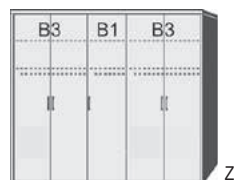

B= Breite, H= Höhe, T= Tiefe in cm

Z=zerlegt, A=aufgebaut

Kleine Abweichungen vorbehalten!

**DREHTÜRENSCHRÄNKE
HÖHE 211 CM
EINLEGEBODEN**

BREITE 190 CM

BREITE 235 CM

Drehtürenschränk
2 Mittelwände
5 Einlegeböden
3 Kleiderstangen
3 Schubkästen