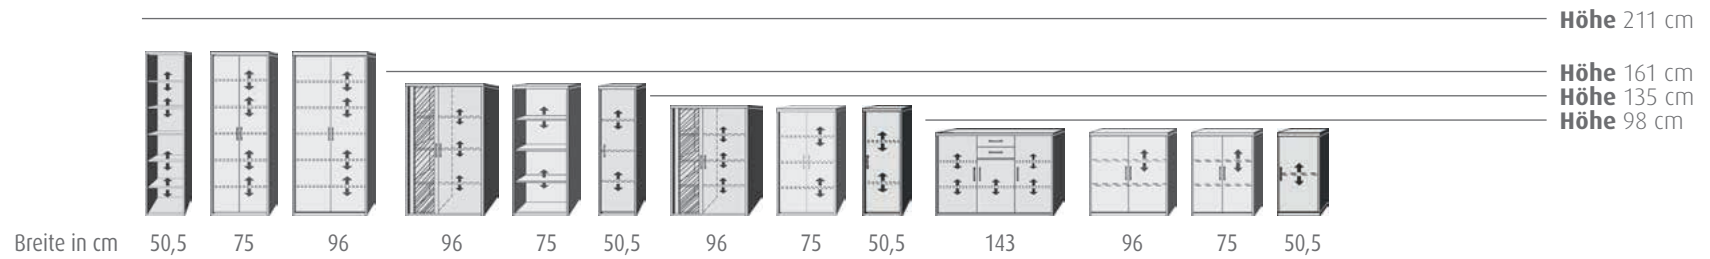

Anziehend: Alle Türelemente schließen leise und selbsttätig durch eingebaute Türdämpfer.

HÖHEN-, BREITEN- UND TIEFENÜBERSICHT

Tiefe
60 cm

Tiefe
35,5 cm

**DREHTÜRENSCHRÄNKE
HÖHE 211 CM
EINLEGEBÖDEN**

BREITE 50,5 CM