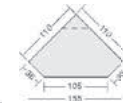

**SCHREIBTISCHE
HÖHENVERSTELLBAR
ROLLCONTAINER
ECKSCHREIBTISCH
WANGENSCHREIBTISCH**

BREITE 117 CM

BREITE 40 CM

BREITE 110 CM

BREITE 125,5 CM

In der Höhe verstellbar von 52 - 79 cm,
Neigungsverstellung der Arbeitsplatte von 0 - 21°

Junior
Fußgestell silberfarbig, ein großer Schubkasten auf Rollschubführung mit Materialeinteilung

Junior Solo
Fußgestell silberfarbig

Rollcontainer
3 Schubkästen

Eckschreibtisch
mit 2 Stützregalen bestehend aus: je 1 losen Boden, je 1 Fach, auch für PC-Tower geeignet, Öffnungsmaß: B 23, H 64cm, Tastaturauszug optional erhältlich!

Regale:A

Wangenschreibtisch

TV-Bank

B117, H52-79, T65
7800.00 ..

B117, H52-79, T65
7802.00 ..

B 40, H 54, T 47
7810.00 ..

B 110, H 75, T 110 / 110
7815.00 ..

B 125,5, H 75, T 65
7890.00 ..

B 75, H 13, T 35,5
7720.00 ..

*Dekor-Nr. und Oberflächen

- ..02 Livorno Buche*
- ..04 Hellgrau
- ..05 San Remo Eiche*
- ..09 Wildeiche*
- ..11 Artisan Eiche*
- ..15 Sonoma Eiche*
- ..25 Lichtweiß
- ..80 Astkernbuche*

- ..34 Lichtweiß/ Front Astkernbuche*
- ..35 Lichtweiß/ Front Hellgrau
- ..42 Lichtweiß/Front Livorno Buche*
- ..47 Lichtweiß/Front San Remo Eiche*
- ..61 Lichtweiß/Front Sonoma Eiche*
- ..64 Lichtweiß/Front Artisan Eiche*
- ..94 Lichtweiß/Front Wildeiche*

- ..75 Hellgrau/Front Livorno Buche*
- ..79 Hellgrau/Front San Remo Eiche*
- ..83 Hellgrau/Front Wildeiche*
- ..84 Hellgrau/Front Sonoma Eiche*
- ..85 Hellgrau/Front Lichtweiß
- ..86 Hellgrau/Front Astkernbuche*
- ..91 Hellgrau/Front Artisan Eiche*

- ..68 Artisan Eiche*/Front Lichtweiß
- ..69 Artisan Eiche*/Front Hellgrau

- ..65 Astkernbuche*/Front Hellgrau
- ..81 Astkernbuche*/Front Lichtweiß

- ..43 San Remo Eiche*/Front Hellgrau
- ..46 San Remo Eiche*/Front Lichtweiß