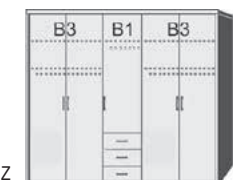

B= Breite, H= Höhe, T= Tiefe in cm

Z=zerlegt, A=aufgebaut

Kleine Abweichungen vorbehalten!

**DREHTÜRENSCHRÄNKE
HÖHE 211 CM
EINLEGEBODEN**

BREITE 190 CM

BREITE 235 CM

Drehtürenschränk
2 Mittelwände
5 Einlegeböden
3 Kleiderstangen
3 Schubkästen