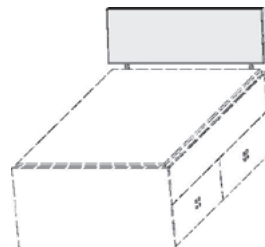

Anhängetisch

Kopfteilpolster für Kastenbett

Design-Kunstleder wahlweise in 3 Ausführungen,
Rückseite mit Fibertextstoff bespannt

- 08 Havanna
- 25 Weiss
- 39 Anthrazit

Polsterrücken zur Wand ausrichten

für Breite 90 cm	für Breite 100 cm	für Breite 120 cm	für Breite 140 cm
B 81, H 30	B 91, H 30	B 111, H 30	B 131, H 30
6804.00 ..	6805.00 ..	6806.00 ..	6807.00 ..