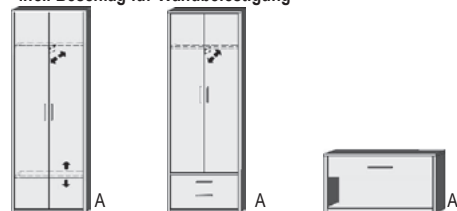

**Garderobens-
schrank**
2 Türen
1 Ablageboden
1 ausziehbare
Kleiderstange
1 verstellbarer
Boden

**Garderobens-
schrank**
2 Türen
1 Ablageboden
1 ausziehbare
Kleiderstange
2 Schubkästen

Schuhbank
1 Nische H 20cm
1 Schubk. (SK),
SK-Blenden:
H13,8cm

Sitzkissen
für Art.-Nr. 6408.00 ..
lieferbar in den Dekoren:
Havana
Art.-Nr. 6495.0008
Weiß
Art.-Nr. 6495.0025
Anthrazit
Art.-Nr. 6495.0039

Breite 96 cm