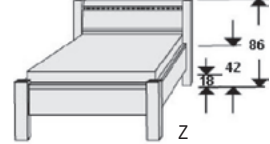

FUTON-BETTEN

Matratze und Lattenrost
nicht im Lieferumfang enthalten

- ..02 Livorno Buche*
- ..04 Hellgrau
- ..05 San Remo Eiche*
- ..09 Wildeiche*
- ..11 Artisan Eiche*
- ..15 Sonoma Eiche*
- ..25 Lichtweiß
- ..80 Astkernbuche*

Alle Futonbetten auch in Komforthöhe 49 cm (Oberkante Bettseiten) lieferbar und
als Sonderanfertigung in 190er und 210er Länge

	Matratzenmaße in cm	B L H Art.-Nr. Preis				B L H Art.-Nr. Preis				B L H Art.-Nr. Preis				B L H Art.-Nr. Preis							
		B	L	H	Art.-Nr.	Preis	B	L	H	Art.-Nr.	Preis	B	L	H	Art.-Nr.	Preis	B	L	H	Art.-Nr.	Preis
90er	90x200	98	208	42/42	6601.00	..	98	208	42/86	6601.24	..	98	215	42/86	6601.22	..	98	208	56/86	6651.24	..
	90x220	98	228	42/42	6602.00	..	98	228	42/86	6602.24	..	98	235	42/86	6602.22	..	98	228	56/86	6652.24	..
100er	100x200	108	208	42/42	6604.00	..	108	208	42/86	6604.24	..	108	215	42/86	6604.22	..	108	208	56/86	6654.24	..
	100x220	108	228	42/42	6605.00	..	108	228	42/86	6605.24	..	108	235	42/86	6605.22	..	108	228	56/86	6655.24	..
120er	120x200	128	208	42/42	6607.00	..	128	208	42/86	6607.24	..	128	215	42/86	6607.22	..	128	208	56/86	6657.24	..
	120x220	128	228	42/42	6608.00	..	128	228	42/86	6608.24	..	128	235	42/86	6608.22	..	128	228	56/86	6658.24	..
140er	140x200	148	208	42/42	6610.00	..	148	208	42/86	6610.24	..	148	215	42/86	6610.22	..	148	208	56/86	6660.24	..
	140x220	148	228	42/42	6611.00	..	148	228	42/86	6611.24	..	148	235	42/86	6611.22	..	148	228	56/86	6661.24	..
160er mit Mittelbalken	160x200	168	208	42/42	6613.00	..	168	208	42/86	6613.24	..	168	215	42/86	6613.22	..	168	208	56/86	6663.24	..
	160x220	168	228	42/42	6614.00	..	168	228	42/86	6614.24	..	168	235	42/86	6614.22	..	168	228	56/86	6664.24	..
180er mit Mittelbalken	180x200	188	208	42/42	6616.00	..	188	208	42/86	6616.24	..	188	215	42/86	6616.22	..	188	208	56/86	6666.24	..
	180x220	188	228	42/42	6617.00	..	188	228	42/86	6617.24	..	188	235	42/86	6617.22	..	188	228	56/86	6667.24	..
200er mit Mittelbalken	200x200	208	208	42/42	6619.00	..	208	208	42/86	6619.24	..	208	215	42/86	6619.22	..	208	208	56/86	6669.24	..
	200x220	208	228	42/42	6620.00	..	208	228	42/86	6620.24	..	208	235	42/86	6620.22	..	208	228	56/86	6670.24	..

*Dekor-Nr. und Oberflächen

- ..02 Livorno Buche*
- ..04 Hellgrau
- ..05 San Remo Eiche*
- ..09 Wildeiche*
- ..11 Artisan Eiche*
- ..15 Sonoma Eiche*
- ..25 Lichtweiß
- ..80 Astkernbuche*
- ..34 Lichtweiß/ Front Astkernbuche*
- ..35 Lichtweiß/ Front Hellgrau
- ..42 Lichtweiß/ Front Livorno Buche*
- ..47 Lichtweiß/ Front San Remo Eiche*
- ..61 Lichtweiß/ Front Sonoma Eiche*
- ..64 Lichtweiß/ Front Artisan Eiche*
- ..94 Lichtweiß/ Front Wildeiche*
- ..75 Hellgrau/ Front Livorno Buche*
- ..79 Hellgrau/ Front San Remo Eiche*
- ..83 Hellgrau/ Front Wildeiche*
- ..84 Hellgrau/ Front Sonoma Eiche*
- ..85 Hellgrau/ Front Lichtweiß
- ..86 Hellgrau/ Front Astkernbuche*
- ..91 Hellgrau/ Front Artisan Eiche*
- ..68 Artisan Eiche*/ Front Lichtweiß
- ..69 Artisan Eiche*/ Front Hellgrau
- ..65 Astkernbuche*/ Front Hellgrau
- ..81 Astkernbuche*/ Front Lichtweiß
- ..43 San Remo Eiche*/ Front Hellgrau
- ..46 San Remo Eiche*/ Front Lichtweiß
- ..55 Sonoma Eiche*/ Front Lichtweiß
- ..56 Sonoma Eiche*/ Front Hellgrau
- ..60 Livorno Buche*/ Front Hellgrau
- ..78 Livorno Buche*/ Front Lichtweiß
- ..59 Wildeiche*/ Front Hellgrau
- ..93 Wildeiche*/ Front Lichtweiß