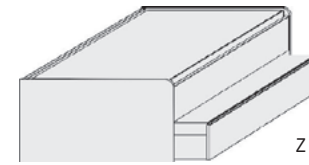

Kleine Abweichungen vorbehalten!

**DUO-LIEGE
DOPPEL-LIEGE**

Höhe der vorderen Bettseite: 59,5cm

Höhe der vorderen Bettseite: 49cm

Duo-Liege

Liegefläche
oben 90x200cm
unten: 90x190cm

Liegefläche
oben 120x200cm
unten: 90x190cm