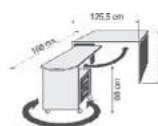

Höhenverstellbares Schreibtischgestell
ohne Arbeitsplatte Belastbar bis 80 kg, Einstellbare Höhe von 65 - 125 cm für Schreibtischplatten mit einer Breite von 120-200,5 cm und Tiefe von 59-80 cm mit Linak Anti Collision (Kollisionschutz) und Soft-Start-Stop Funktion