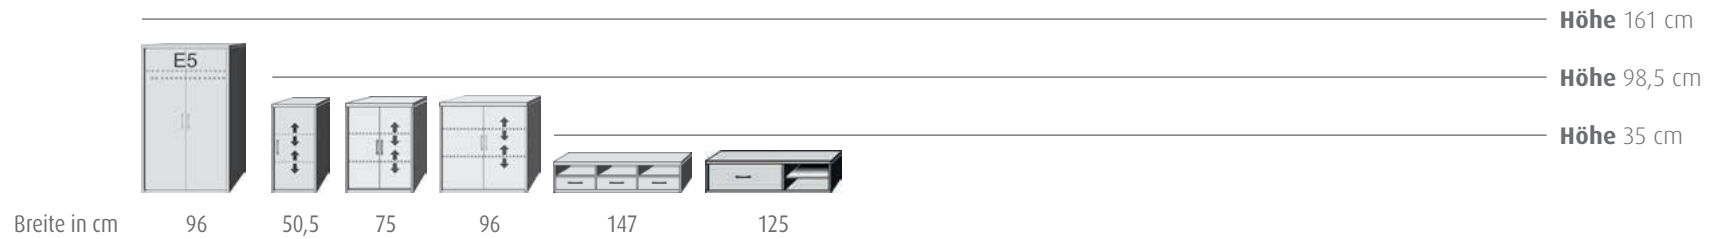

Anziehend: Alle Türelemente schließen leise und selbsttätig durch eingebaute Türdämpfer.

HÖHEN-, BREITEN- UND TIEFENÜBERSICHT

Tiefe
60 cm

Tiefe
35,5 cm

**DREHTÜRENSCHRÄNKE
HÖHE 211 CM
EINLEGEBÖDEN**

BREITE 50,5 CM