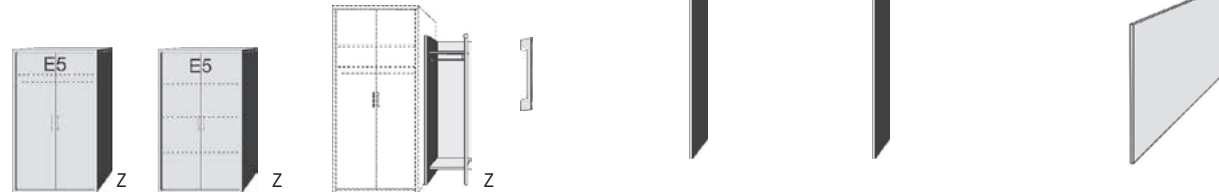

**DREHTÜRENSCHRÄNKE
HÖHE 161 CM
ABSCHLUSSREGAL
ZUBEHÖR
SCHUHSCHRÄNKE**

**BREITE 96 CM
HÖHE 161 CM**

Verblendmaterial

Drehtürenschränk

1 Einlegeboden
1 Kleiderstange

3 Einlegeböden

Abschlussregal

2 Böden
1 Garderobenstange links oder rechts verwendbar

zusätzlicher Griff

Alle Grifftypen mit 128mm Bohrlochabstand

Bitte die Griff-Nr. angeben!

Schränkseite

22mm stark ungebohrt, für Wandverblendung

Elementseite

22mm stark ungebohrt, für Wandverblendung

Panelelement

für Wandverkleidung
Plattenstärke 1,6 cm

B 96, H 161, T 60	B 48, H 178, T 35,5	B 2,2, H 208, T 59,5	B 2,2, H 208, T 34,6	B 230, H 94,5
6340.00 ..	6341.00 ..	6099.0001	6094.00 ..	6096.00 ..

Zuschnitt auf Wunschmaß: +

*Dekor-Nr. und Oberflächen

- ..02 Livorno Buche*
- ..04 Hellgrau
- ..05 San Remo Eiche*
- ..09 Wildeiche*
- ..11 Artisan Eiche*
- ..15 Sonoma Eiche*
- ..25 Lichtweiß
- ..80 Astkernbuche*

- ..34 Lichtweiß/ Front Astkernbuche*
- ..35 Lichtweiß/ Front Hellgrau
- ..42 Lichtweiß/Front Livorno Buche*
- ..47 Lichtweiß/Front San Remo Eiche*
- ..61 Lichtweiß/Front Sonoma Eiche*
- ..64 Lichtweiß/Front Artisan Eiche*
- ..94 Lichtweiß/Front Wildeiche*

- ..75 Hellgrau/Front Livorno Buche*
- ..79 Hellgrau/Front San Remo Eiche*
- ..83 Hellgrau/Front Wildeiche*
- ..84 Hellgrau/Front Sonoma Eiche*
- ..85 Hellgrau/Front Lichtweiß
- ..86 Hellgrau/Front Astkernbuche*
- ..91 Hellgrau/Front Artisan Eiche*

- ..68 Artisan Eiche*/Front Lichtweiß
- ..69 Artisan Eiche*/Front Hellgrau

- ..65 Astkernbuche*/Front Hellgrau
- ..81 Astkernbuche*/Front Lichtweiß

- ..43 San Remo Eiche*/Front Hellgrau
- ..46 San Remo Eiche*/Front Lichtweiß

..55 Sonoma Eiche*/Front Lichtweiß	B 75 H 211 T 35,5	B 75 H 211 T 35,5	B 75 H 98,5 T 35,5	B 75 H 98,5 T 35,5	B 96 H 98,5 T 35,5	B 96 H 98,5 T 35,5
..56 Sonoma Eiche*/Front Hellgrau	7140.00 ..	7141.00 ..	7415.00 ..	7416.00 ..	7402.00 ..	7403.00 ..

- ..60 Livorno Buche*/Front Hellgrau
- ..78 Livorno Buche*/Front Lichtweiß

- ..59 Wildeiche*/Front Hellgrau
- ..93 Wildeiche*/Front Lichtweiß

Breite 75 cm

Breite 75 cm

Breite 96 cm