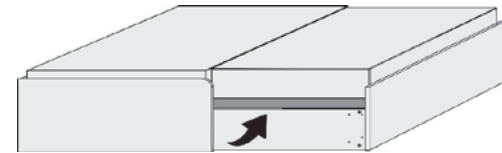

KASTEN-LIEGEN

Liegefläche 120x200cm

Zusatzliegefläche: 80x190cm
Zusatzbett einfach herauszieh- und hochklappbar
mit 2 integrierten Metallrahmen mit Schichtholz
Maßänderungen sind aufgrund der komplexen Beschlagtechnik nicht möglich

Max. Matratzenhöhe
im Zusatzbett: 18cm

B97 H54,5 L204,5
6545.00 ..

B127 H54,5 L204,5
6547.00 ..

B 96/178 H58 L206,5
6525.00 ..

*Dekor-Nr. und Oberflächen

- ..02 Livorno Buche*
- ..04 Hellgrau
- ..05 San Remo Eiche*
- ..09 Wildeiche*
- ..11 Artisan Eiche*
- ..15 Sonoma Eiche*
- ..25 Lichtweiß
- ..80 Astkernbuche*

- ..34 Lichtweiß/ Front Astkernbuche*
- ..35 Lichtweiß/ Front Hellgrau
- ..42 Lichtweiß/Front Livorno Buche*
- ..47 Lichtweiß/Front San Remo Eiche*
- ..61 Lichtweiß/Front Sonoma Eiche*
- ..64 Lichtweiß/Front Artisan Eiche*
- ..94 Lichtweiß/Front Wildeiche*

- ..75 Hellgrau/Front Livorno Buche*
- ..79 Hellgrau/Front San Remo Eiche*
- ..83 Hellgrau/Front Wildeiche*
- ..84 Hellgrau/Front Sonoma Eiche*
- ..85 Hellgrau/Front Lichtweiß
- ..86 Hellgrau/Front Astkernbuche*
- ..91 Hellgrau/Front Artisan Eiche*

- ..68 Artisan Eiche*/Front Lichtweiß
- ..69 Artisan Eiche*/Front Hellgrau

- ..65 Astkernbuche*/Front Hellgrau
- ..81 Astkernbuche*/Front Lichtweiß

- ..43 San Remo Eiche*/Front Hellgrau
- ..46 San Remo Eiche*/Front Lichtweiß

- ..55 Sonoma Eiche*/Front Lichtweiß B 35, T 50
- ..56 Sonoma Eiche*/Front Hellgrau 6811.00 ..

- ..60 Livorno Buche*/Front Hellgrau
- ..78 Livorno Buche*/Front Lichtweiß

- ..59 Wildeiche*/Front Hellgrau
- ..93 Wildeiche*/Front Lichtweiß

Maximale Belastbarkeit: 10 kg

- 08 Havanna
- 25 Weiss
- 39 Anthrazit

Polsterrücken zur Wand ausrichten

für Breite	für Breite	für Breite	für Breite
90 cm	100 cm	120 cm	140 cm

B 81, H 30	B 91, H 30	B 111, H 30	B 131, H 30
6804.00 ..	6805.00 ..	6806.00 ..	6807.00 ..