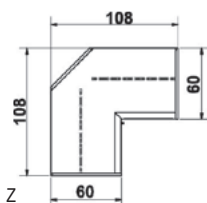

Eckschrank
90-Grad-Ecklösung mit 2 Türen,
2 durchgehende Böden,
2 Kleiderstangen

Einlegeboden
für Eckschrank 6345.00..

B 108/108 H 211 T60/60

6345.00 ..

B 103,5/103,5

6396.00 ..

*Die Oberflächen-Dekore sind furniergetreue Nachbildungen.

B= Breite, H= Höhe, T= Tiefe in cm

Z=zerlegt, A=aufgebaut

Kleine Abweichungen vorbehalten!