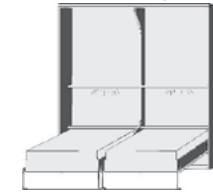

BREITE 153 CM

Belastbarkeit: 200 kg

BREITE 173 CM

Belastbarkeit: 240 kg

BREITE 193 CM

Belastbarkeit: 240 kg

Höhe Oberkante Bettseiten bei allen Schrankklappbetten: 43 cm

Schrankbett (ohne Matratze)