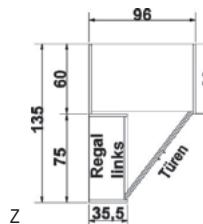

**ECKSCHRÄNKE
HÖHE 211 CM
BELEUCHTUNG
EINSATZ**

BREITE 135 / 96 CM

Eckschrank
2 Türen, Kleiderschranksatz mit
1 Einlegeboden B91,6, T47cm, 1 Kleiderstange
rechts: Wäsche-Regal-Element, Regal mit 4 Böden T31,7cm
Schubkästen und Beleuchtung optional erhältlich

Eckschrank
2 Türen, Kleiderschranksatz mit
1 Einlegeboden B91,6, T47cm, 1 Kleiderstange
links: Wäsche-Regal-Element, Regal mit 4 Böden T31,7cm
Schubkästen und Beleuchtung optional erhältlich

Schubkasten-Einsatz
für Eckschränke
Art.-Nr. 6365.0...
Art.-Nr. 6366.0...
2 grifflose Schubkästen
SK-Blenden 20,8cm
1 Mittelwand

Beleuchtung
für Eckschrank
Art.-Nr. 6365.0...
Art.-Nr. 6366.0...
LED-Beleuchtung mit
Bewegungsmelder

1 Spiegel auf Innentür

1 Spiegel auf Innentür

B 135/96, H 211, T 59,5/35,5

6365.00 ..

6365.30 ..

6366.00 ..

6366.30 ..

B 45.5, H 48, T 32

6348.00 ..

6854.0001

*Dekor-Nr. und Oberflächen

- ..02 Livorno Buche*
- ..04 Hellgrau
- ..05 San Remo Eiche*
- ..09 Wildeiche*
- ..11 Artisan Eiche*
- ..15 Sonoma Eiche*
- ..25 Lichtweiß
- ..80 Astkernbuche*

- ..34 Lichtweiß/ Front Astkernbuche*
- ..35 Lichtweiß/ Front Hellgrau
- ..42 Lichtweiß/Front Livorno Buche*
- ..47 Lichtweiß/Front San Remo Eiche*
- ..61 Lichtweiß/Front Sonoma Eiche*
- ..64 Lichtweiß/Front Artisan Eiche*
- ..94 Lichtweiß/Front Wildeiche*

- ..75 Hellgrau/Front Livorno Buche*
- ..79 Hellgrau/Front San Remo Eiche*
- ..83 Hellgrau/Front Wildeiche*
- ..84 Hellgrau/Front Sonoma Eiche*
- ..85 Hellgrau/Front Lichtweiß
- ..86 Hellgrau/Front Astkernbuche*
- ..91 Hellgrau/Front Artisan Eiche*

- ..68 Artisan Eiche*/Front Lichtweiß
- ..69 Artisan Eiche*/Front Hellgrau

- ..65 Astkernbuche*/Front Hellgrau
- ..81 Astkernbuche*/Front Lichtweiß

- ..43 San Remo Eiche*/Front Hellgrau
- ..46 San Remo Eiche*/Front Lichtweiß

- ..55 Sonoma Eiche*/Front Lichtweiß
- ..56 Sonoma Eiche*/Front Hellgrau

- ..60 Livorno Buche*/Front Hellgrau
- ..78 Livorno Buche*/Front Lichtweiß

- ..59 Wildeiche*/Front Hellgrau
- ..93 Wildeiche*/Front Lichtweiß