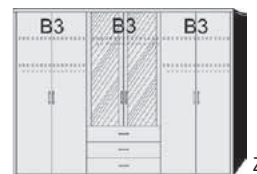

BREITE 281 CM

Drehtürenschränk
2 Mittelwände
6 Einlegeböden
3 Kleiderstangen

Drehtürenschränk
2 mittlere Türen mit Spiegel
2 Mittelwände
6 Einlegeböden
3 Kleiderstangen

Drehtürenschränk
2 Mittelwände
5 Einlegeböden
3 Kleiderstangen
3 Schubkästen

Drehtürenschränk
2 kurze mittlere Türen mit Spiegel
2 Mittelwände
5 Einlegeböden
3 Kleiderstangen
3 Schubkästen

Einlegeböden
für Dreh- und Schwebetürenschränke Höhe 211 cm
22 mm stark
Längskanten ummantelt

Tiefe 47 cm

B 281, H 211, T 60	B 281, H 211, T 60	B 281, H 211, T 60	B 281, H 211, T 60	B 90	B 69	B 44,2
6200.01 ..	6200.31 ..	6205.01 ..	6205.31 ..	6270.00 ..	6271.00 ..	6272.00 ..

*Die Oberflächen-Dekore sind furniergetreue Nachbildungen.

B= Breite, H= Höhe, T= Tiefe in cm

Z=zerlegt, A=aufgebaut

Kleine Abweichungen vorbehalten!