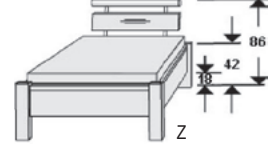

FUTON-BETTEN

Matratze und Lattenrost
nicht im Lieferumfang enthalten

- ..02 Livorno Buche*
- ..04 Hellgrau
- ..05 San Remo Eiche*
- ..09 Wildeiche*
- ..11 Artisan Eiche*
- ..15 Sonoma Eiche*
- ..25 Lichtweiß
- ..80 Astkernbuche*

Alle Futonbetten auch in Komforthöhe 49 cm (Oberkante Bettseiten) lieferbar und
als Sonderanfertigung in 190er und 210er Länge

	Matratzenmaße in cm	B L H Art.-Nr. Preis				B L H Art.-Nr. Preis				B L H Art.-Nr. Preis				B L H Art.-Nr. Preis							
		B	L	H	Art.-Nr.	Preis	B	L	H	Art.-Nr.	Preis	B	L	H	Art.-Nr.	Preis	B	L	H	Art.-Nr.	Preis
90er	90x200	98	208	42/42	6601.00	..	98	208	42/86	6601.24	..	98	215	42/86	6601.22	..	98	208	56/86	6651.24	..
	90x220	98	228	42/42	6602.00	..	98	228	42/86	6602.24	..	98	235	42/86	6602.22	..	98	228	56/86	6652.24	..
100er	100x200	108	208	42/42	6604.00	..	108	208	42/86	6604.24	..	108	215	42/86	6604.22	..	108	208	56/86	6654.24	..
	100x220	108	228	42/42	6605.00	..	108	228	42/86	6605.24	..	108	235	42/86	6605.22	..	108	228	56/86	6655.24	..
120er	120x200	128	208	42/42	6607.00	..	128	208	42/86	6607.24	..	128	215	42/86	6607.22	..	128	208	56/86	6657.24	..
	120x220	128	228	42/42	6608.00	..	128	228	42/86	6608.24	..	128	235	42/86	6608.22	..	128	228	56/86	6658.24	..
140er	140x200	148	208	42/42	6610.00	..	148	208	42/86	6610.24	..	148	215	42/86	6610.22	..	148	208	56/86	6660.24	..
	140x220	148	228	42/42	6611.00	..	148	228	42/86	6611.24	..	148	235	42/86	6611.22	..	148	228	56/86	6661.24	..
160er mit Mittelbalken	160x200	168	208	42/42	6613.00	..	168	208	42/86	6613.24	..	168	215	42/86	6613.22	..	168	208	56/86	6663.24	..
	160x220	168	228	42/42	6614.00	..	168	228	42/86	6614.24	..	168	235	42/86	6614.22	..	168	228	56/86	6664.24	..
180er mit Mittelbalken	180x200	188	208	42/42	6616.00	..	188	208	42/86	6616.24	..	188	215	42/86	6616.22	..	188	208	56/86	6666.24	..
	180x220	188	228	42/42	6617.00	..	188	228	42/86	6617.24	..	188	235	42/86	6617.22	..	188	228	56/86	6667.24	..
200er mit Mittelbalken	200x200	208	208	42/42	6619.00	..	208	208	42/86	6619.24	..	208	215	42/86	6619.22	..	208	208	56/86	6669.24	..
	200x220	208	228	42/42	6620.00	..	208	228	42/86	6620.24	..	208	235	42/86	6620.22	..	208	228	56/86	6670.24	..

*Dekor-Nr. und Oberflächen

- ..02 Livorno Buche*
- ..04 Hellgrau
- ..05 San Remo Eiche*
- ..09 Wildeiche*
- ..11 Artisan Eiche*
- ..15 Sonoma Eiche*
- ..25 Lichtweiß
- ..80 Astkernbuche*
- ..34 Lichtweiß/ Front Astkernbuche*
- ..35 Lichtweiß/ Front Hellgrau
- ..42 Lichtweiß/ Front Livorno Buche*
- ..47 Lichtweiß/ Front San Remo Eiche*
- ..61 Lichtweiß/ Front Sonoma Eiche*
- ..64 Lichtweiß/ Front Artisan Eiche*
- ..94 Lichtweiß/ Front Wildeiche*
- ..75 Hellgrau/ Front Livorno Buche*
- ..79 Hellgrau/ Front San Remo Eiche*
- ..83 Hellgrau/ Front Wildeiche*
- ..84 Hellgrau/ Front Sonoma Eiche*
- ..85 Hellgrau/ Front Lichtweiß
- ..86 Hellgrau/ Front Astkernbuche*
- ..91 Hellgrau/ Front Artisan Eiche*
- ..68 Artisan Eiche*/ Front Lichtweiß
- ..69 Artisan Eiche*/ Front Hellgrau
- ..65 Astkernbuche*/ Front Hellgrau
- ..81 Astkernbuche*/ Front Lichtweiß
- ..43 San Remo Eiche*/ Front Hellgrau
- ..46 San Remo Eiche*/ Front Lichtweiß
- ..55 Sonoma Eiche*/ Front Lichtweiß
- ..56 Sonoma Eiche*/ Front Hellgrau
- ..60 Livorno Buche*/ Front Hellgrau
- ..78 Livorno Buche*/ Front Lichtweiß
- ..59 Wildeiche*/ Front Hellgrau
- ..93 Wildeiche*/ Front Lichtweiß