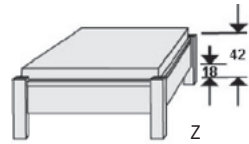

FUTON-BETTEN

Matratze und Lattenrost
nicht im Lieferumfang enthalten

- ..02 Livorno Buche*
- ..04 Hellgrau
- ..05 San Remo Eiche*
- ..09 Wildeiche*
- ..11 Artisan Eiche*
- ..15 Sonoma Eiche*
- ..25 Lichtweiß
- ..80 Astkernbuche*

Alle Futonbetten auch in Komforthöhe 49 cm (Oberkante Bettseiten) lieferbar und
als Sonderanfertigung in 190er und 210er Länge

	Matratzenmaße in cm	B L H Art.-Nr. Preis				B L H Art.-Nr. Preis				B L H Art.-Nr. Preis				B L H Art.-Nr. Preis							
		B	L	H	Art.-Nr.	Preis	B	L	H	Art.-Nr.	Preis	B	L	H	Art.-Nr.	Preis	B	L	H	Art.-Nr.	Preis
90er	90x200	98	208	42/42	6601.00	..	98	208	42/86	6601.24	..	98	215	42/86	6601.22	..	98	208	56/86	6651.24	..
	90x220	98	228	42/42	6602.00	..	98	228	42/86	6602.24	..	98	235	42/86	6602.22	..	98	228	56/86	6652.24	..
100er	100x200	108	208	42/42	6604.00	..	108	208	42/86	6604.24	..	108	215	42/86	6604.22	..	108	208	56/86	6654.24	..
	100x220	108	228	42/42	6605.00	..	108	228	42/86	6605.24	..	108	235	42/86	6605.22	..	108	228	56/86	6655.24	..
120er	120x200	128	208	42/42	6607.00	..	128	208	42/86	6607.24	..	128	215	42/86	6607.22	..	128	208	56/86	6657.24	..
	120x220	128	228	42/42	6608.00	..	128	228	42/86	6608.24	..	128	235	42/86	6608.22	..	128	228	56/86	6658.24	..
140er	140x200	148	208	42/42	6610.00	..	148	208	42/86	6610.24	..	148	215	42/86	6610.22	..	148	208	56/86	6660.24	..
	140x220	148	228	42/42	6611.00	..	148	228	42/86	6611.24	..	148	235	42/86	6611.22	..	148	228	56/86	6661.24	..
160er mit Mittelbalken	160x200	168	208	42/42	6613.00	..	168	208	42/86	6613.24	..	168	215	42/86	6613.22	..	168	208	56/86	6663.24	..
	160x220	168	228	42/42	6614.00	..	168	228	42/86	6614.24	..	168	235	42/86	6614.22	..	168	228	56/86	6664.24	..
180er mit Mittelbalken	180x200	188	208	42/42	6616.00	..	188	208	42/86	6616.24	..	188	215	42/86	6616.22	..	188	208	56/86	6666.24	..
	180x220	188	228	42/42	6617.00	..	188	228	42/86	6617.24	..	188	235	42/86	6617.22	..	188	228	56/86	6667.24	..
200er mit Mittelbalken	200x200	208	208	42/42	6619.00	..	208	208	42/86	6619.24	..	208	215	42/86	6619.22	..	208	208	56/86	6669.24	..
	200x220	208	228	42/42	6620.00	..	208	228	42/86	6620.24	..	208	235	42/86	6620.22	..	208	228	56/86	6670.24	..

*Dekor-Nr. und Oberflächen

- ..02 Livorno Buche*
- ..04 Hellgrau
- ..05 San Remo Eiche*
- ..09 Wildeiche*
- ..11 Artisan Eiche*
- ..15 Sonoma Eiche*
- ..25 Lichtweiß
- ..80 Astkernbuche*
- ..34 Lichtweiß/ Front Astkernbuche*
- ..35 Lichtweiß/ Front Hellgrau
- ..42 Lichtweiß/ Front Livorno Buche*
- ..47 Lichtweiß/ Front San Remo Eiche*
- ..61 Lichtweiß/ Front Sonoma Eiche*
- ..64 Lichtweiß/ Front Artisan Eiche*
- ..94 Lichtweiß/ Front Wildeiche*
- ..75 Hellgrau/ Front Livorno Buche*
- ..79 Hellgrau/ Front San Remo Eiche*
- ..83 Hellgrau/ Front Wildeiche*
- ..84 Hellgrau/ Front Sonoma Eiche*
- ..85 Hellgrau/ Front Lichtweiß
- ..86 Hellgrau/ Front Astkernbuche*
- ..91 Hellgrau/ Front Artisan Eiche*
- ..68 Artisan Eiche*/ Front Lichtweiß
- ..69 Artisan Eiche*/ Front Hellgrau
- ..65 Astkernbuche*/ Front Hellgrau
- ..81 Astkernbuche*/ Front Lichtweiß
- ..43 San Remo Eiche*/ Front Hellgrau
- ..46 San Remo Eiche*/ Front Lichtweiß
- ..55 Sonoma Eiche*/ Front Lichtweiß
- ..56 Sonoma Eiche*/ Front Hellgrau
- ..60 Livorno Buche*/ Front Hellgrau
- ..78 Livorno Buche*/ Front Lichtweiß
- ..59 Wildeiche*/ Front Hellgrau
- ..93 Wildeiche*/ Front Lichtweiß