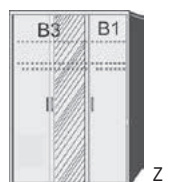

BREITE 144 CM

BREITE 190 CM

Drehtürenschränk
1 Mittelwand
4 Einlegeböden
2 Kleiderstangen

Drehtürenschränk
1 mittlere Tür mit Spiegel
1 Mittelwand
4 Einlegeböden
2 Kleiderstangen

Drehtürenschränk
2 Mittelwände
5 Einlegeböden
2 kurze Kleiderstangen
3 Schubkästen

Drehtürenschränk
1 kurze mittlere Tür mit Spiegel
2 Mittelwände
5 Einlegeböden
2 kurze Kleiderstangen
3 Schubkästen

Drehtürenschränk
1 Mittelwand
4 Einlegeböden
2 Kleiderstangen

Drehtürenschränk
2 mittlere Türen mit Spiegel
1 Mittelwand
4 Einlegeböden
2 Kleiderstangen

*Die Oberflächen-Dekore sind furniergetreue Nachbildungen.

B= Breite, H= Höhe, T= Tiefe in cm

Z=zerlegt, A=aufgebaut

Kleine Abweichungen vorbehalten!